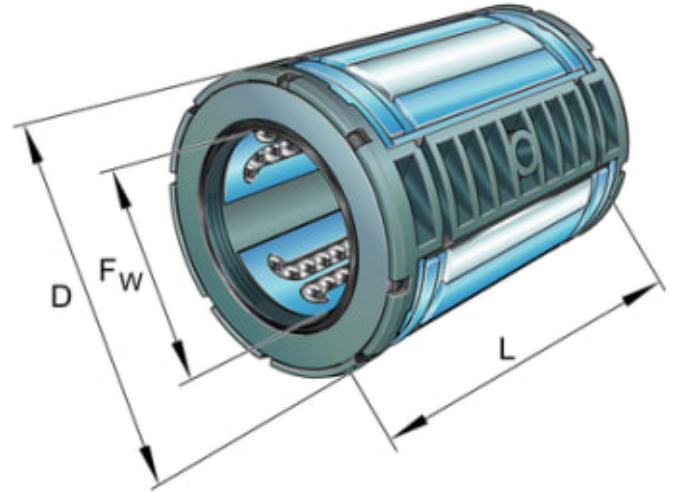

KS 20-PP KULEBØSSING

Produktnummer: 170793

KS.. -PP kulebøssing. Stort laste området, forseglet på begge sider.

Spesifikasjoner

| | |
|--------------------|-------------|
| Vekt | 0.055 kg |
| Bredde/tykkelse | 0.0 mm |
| Høyde | 0.0 mm |
| Volum | 0.02 liter |
| Dimensjon | 0.0 |
| Nøkkelvidde | 0.0 mm |
| kW | 0.0 |
| Innvendig diameter | 20.0 mm |
| Utvendig diameter | 32.0 mm |
| Type | KULEBØSSING |
| Type 4 | 0.0 |
| Delelengde | 0.0 mm |
| Type 3 | 0.0 |
| Bredde ytre ring | 0.0 mm |
| Bredde indre ring | 0.0 mm |
| Type 2 | 0.0 |
| Type 5 | 0.0 |
| Bordiameter | 0.0 mm |
| Diameter | 0.0 mm |

| | |
|---------------------------------|---------|
| Neseradius | 0.0 mm |
| Antall tenner/rader/deling/spor | 0 |
| Lengde | 45.0 mm |

KS16, 20
KSO16, 20

Les mer om produktet her:

<https://www.ail.no/product?number=170793>