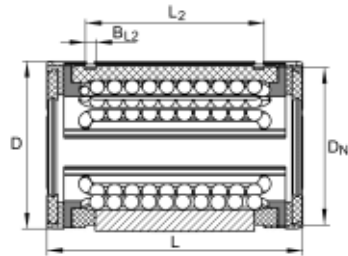

KS 20-PP KULEBØSSING

Produktnummer: 170793

KS.. -PP kulebøssing. Stort laste området, forseglet på begge sider.

Spesifikasjoner

| | |
|--------------------|-------------|
| Vekt | 0.055 kg |
| Bredde/tykkelse | 0.0 mm |
| Høyde | 0.0 mm |
| Volum | 0.02 liter |
| Dimensjon | 0.0 |
| Nøkkelvidde | 0.0 mm |
| kW | 0.0 |
| Innvendig diameter | 20.0 mm |
| Utvendig diameter | 32.0 mm |
| Type | KULEBØSSING |
| Type 4 | 0.0 |
| Delelengde | 0.0 mm |
| Type 3 | 0.0 |
| Bredde ytre ring | 0.0 mm |
| Bredde indre ring | 0.0 mm |
| Type 2 | 0.0 |
| Type 5 | 0.0 |
| Bordiameter | 0.0 mm |
| Diameter | 0.0 mm |

| | |
|---------------------------------|---------|
| Neseradius | 0.0 mm |
| Antall tenner/rader/deling/spor | 0 |
| Lengde | 45.0 mm |

KS16, 20
KSO16, 20

Les mer om produktet her:

<https://www.ail.no/product?number=170793>