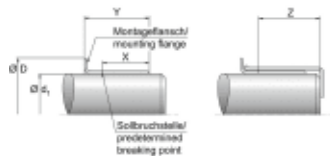

REP.HYLSE 34,925MM AKSEL 99139

Produktnummer: 183946

Spesifikasjoner

Vekt	0.1 kg
Bredde/tykkelse	16.0 mm
Høyde	0.0 mm
Volum	0.5 liter
TypeW	N/A
Dimensjon	0.0
Nøkkelvidde	0.0 mm
Form	N/A
Drivtype	N/A
Batterispenning	N/A
Kategori/IP/digital	N/A
kW	0.0
Modul/profil	N/A
Tanning	N/A
Innvendig diameter	34.93 mm
Utvendig diameter	41.61 mm
Type	N/A
Type 4	0.0
Lengde X dia	N/A

Delelengde	0.0 mm
Type 3	0.0
Serie	N/A
Metrisk/tomme	N/A
Kvalitet	N/A
Tekst	N/A
Type 8	N/A
Bredde ytre ring	0.0 mm
Bredde indre ring	0.0 mm
Korning	N/A
Type 2	0.0
Type 5	0.0
Type 7	N/A
Bordiameter	0.0 mm
Bortype	N/A
Borelengde	N/A
Diameter	0.0 mm
Neseradius	0.0 mm
Antall tenner/rader/deling/spor	0
Bruksområde	N/A
Tange/hull	N/A
Lengde	0.0 mm
Størrelse	N/A