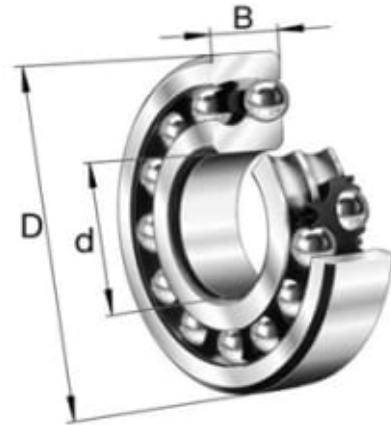

1200-TVH SFÆRISKE KULELAGER

Produktnummer: 111236

TVH = Massiv holder av glassfiberarmert polyamid.

Spesifikasjoner

Vekt	0.0363 kg
Bredde/tykkelse	0 mm
Høyde	0 mm
Volum	0.009 liter
Dimensjon	0
Nøkkelvidde	0 mm
kW	0
Innvendig diameter	10 mm
Utvendig diameter	30 mm
Type 4	0
Delelengde	0 mm
Type 3	0
Bredde ytre ring	0 mm
Bredde indre ring	0 mm
Type 2	0
Type 5	0
Bordiameter	0 mm
Diameter	0 mm
Neseradius	0 mm

Lengde

0 mm

Les mer om produktet her:

<https://www.ail.no/product?number=111236>