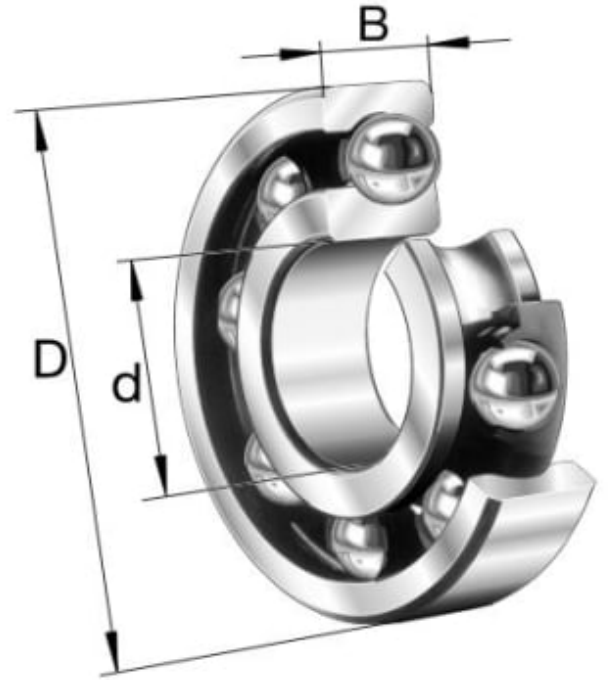

16003-C3 ENRADIG SPORKULELAGER

Produktnummer: 172912

C3 = Lagerglapp større en normalt.

Spesifikasjoner

Vekt	0.0352 kg
Bredde/tykkelse	8.0 mm
Høyde	0.0 mm
Volum	0.01 liter
Dimensjon	0.0
Nøkkelvidde	0.0 mm
kW	0.0
Innvendig diameter	17.0 mm
Utvendig diameter	35.0 mm
Type	ÅPENT
Type 4	0.0
Delelengde	0.0 mm
Type 3	0.0
Bredde ytre ring	0.0 mm
Bredde indre ring	0.0 mm
Type 2	0.0
Type 5	0.0
Bordiameter	0.0 mm
Diameter	0.0 mm

Neseradius	0.0 mm
Antall tenner/rader/deling/spor	0
Lengde	0.0 mm

Les mer om produktet her:

<https://www.ail.no/product?number=172912>