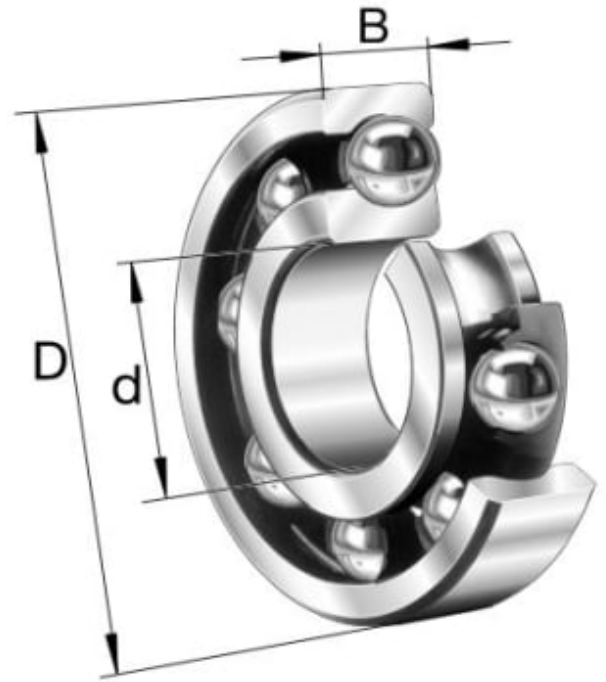

16003-C3 ENRADIG SPORKULELAGER

Produktnummer: 172912

C3 = Lagerglapp større en normalt.

Spesifikasjoner

| | |
|--------------------|------------|
| Vekt | 0.0352 kg |
| Bredde/tykkelse | 0 mm |
| Høyde | 0 mm |
| Volum | 0.01 liter |
| Dimensjon | 0 |
| Nøkkelvidde | 0 mm |
| kW | 0 |
| Innvendig diameter | 17 mm |
| Utvendig diameter | 35 mm |
| Type | ÅPENT |
| Type 4 | 0 |
| Delelengde | 0 mm |
| Type 3 | 0 |
| Bredde ytre ring | 0 mm |
| Bredde indre ring | 0 mm |
| Type 2 | 0 |
| Type 5 | 0 |
| Bordiameter | 0 mm |
| Diameter | 0 mm |

Neseradius

0 mm

Lengde

0 mm

Les mer om produktet her:

<https://www.ail.no/product?number=172912>