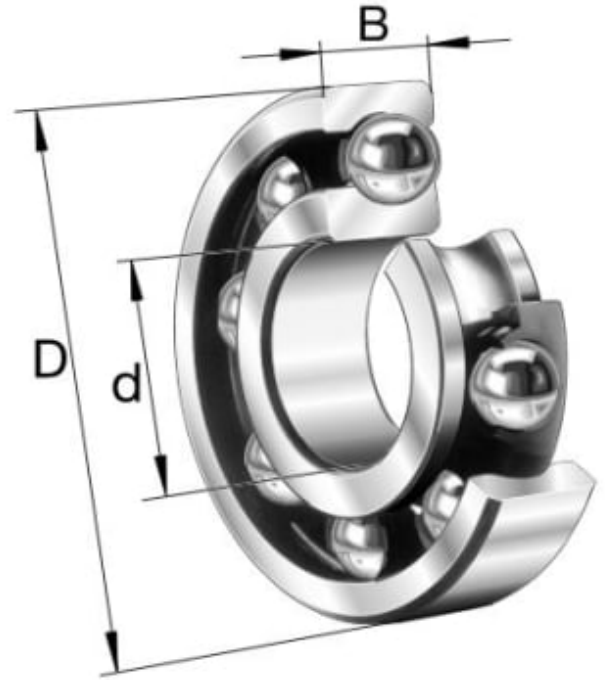

16005 ENRADIG SPORKULELAGER

Produktnummer: 111362

Enradig sporkulelager serie 16.

Spesifikasjoner

Vekt	0.0616 kg
Bredde/tykkelse	8.0 mm
Høyde	0.0 mm
Volum	0.018 liter
Dimensjon	0.0
Nøkkelvidde	0.0 mm
kW	0.0
Innvendig diameter	25.0 mm
Utvendig diameter	47.0 mm
Type	ÅPENT
Type 4	0.0
Delelengde	0.0 mm
Type 3	0.0
Bredde ytre ring	0.0 mm
Bredde indre ring	0.0 mm
Type 2	0.0
Type 5	0.0
Bordiameter	0.0 mm
Diameter	0.0 mm

Neseradius	0.0 mm
Antall tenner/rader/deling/spor	0
Lengde	0.0 mm

Les mer om produktet her:

<https://www.ail.no/product?number=111362>