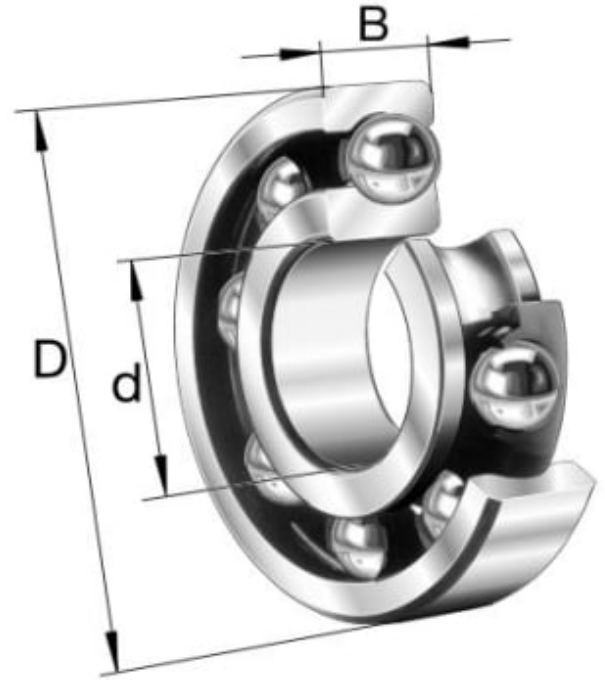

16004 ENRADIG SPORKULELAGER

Produktnummer: 111358

Enradig sporkulelager serie 16.

Spesifikasjoner

Vekt	0.0528 kg
Bredde/tykkelse	8.0 mm
Høyde	0.0 mm
Volum	0.015 liter
Dimensjon	0.0
Nøkkelvidde	0.0 mm
kW	0.0
Innvendig diameter	20.0 mm
Utvendig diameter	42.0 mm
Type	ÅPENT
Type 4	0.0
Delelengde	0.0 mm
Type 3	0.0
Bredde ytre ring	0.0 mm
Bredde indre ring	0.0 mm
Type 2	0.0
Type 5	0.0
Bordiameter	0.0 mm
Diameter	0.0 mm

Neseradius	0.0 mm
Antall tenner/rader/deling/spor	0
Lengde	0.0 mm

Les mer om produktet her:

<https://www.ail.no/product?number=111358>