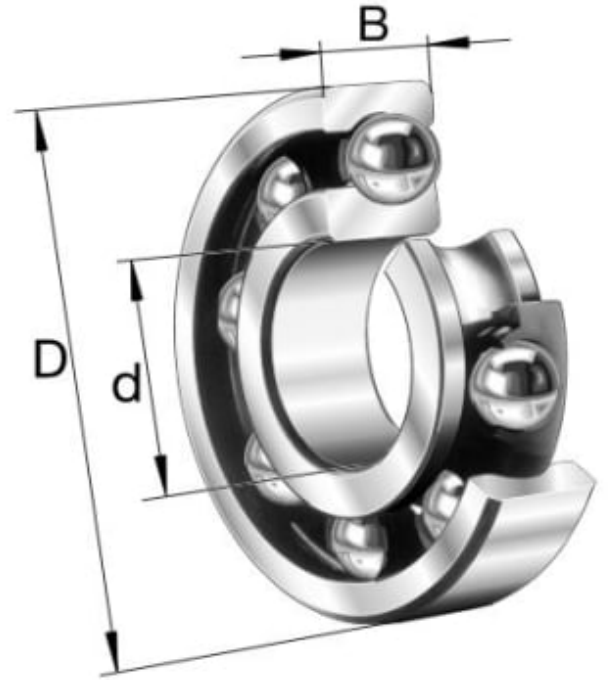

16003 ENRADIG SPORKULELAGER

Produktnummer: 111355

Enradig sporkulelager serie 16.

Spesifikasjoner

Vekt	0.0352 kg
Bredde/tykkelse	8.0 mm
Høyde	0.0 mm
Volum	0.01 liter
Dimensjon	0.0
Nøkkelvidde	0.0 mm
kW	0.0
Innvendig diameter	17.0 mm
Utvendig diameter	35.0 mm
Type	ÅPENT
Type 4	0.0
Delelengde	0.0 mm
Type 3	0.0
Bredde ytre ring	0.0 mm
Bredde indre ring	0.0 mm
Type 2	0.0
Type 5	0.0
Bordiameter	0.0 mm
Diameter	0.0 mm

Neseradius	0.0 mm
Antall tenner/rader/deling/spor	0
Lengde	0.0 mm

Les mer om produktet her:

<https://www.ail.no/product?number=111355>