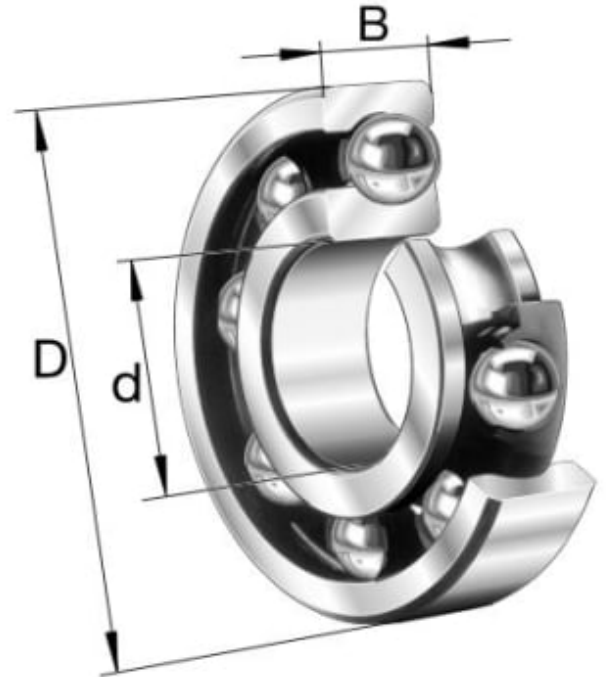

16002 ENRADIG SPORKULELAGER

Produktnummer: 111351

Enradig sporkulelager serie 16.

Spesifikasjoner

Vekt	0.0264 kg
Bredde/tykkelse	8.0 mm
Høyde	0.0 mm
Volum	0.009 liter
Dimensjon	0.0
Nøkkelvidde	0.0 mm
kW	0.0
Innvendig diameter	15.0 mm
Utvendig diameter	32.0 mm
Type	ÅPENT
Type 4	0.0
Delelengde	0.0 mm
Type 3	0.0
Bredde ytre ring	0.0 mm
Bredde indre ring	0.0 mm
Type 2	0.0
Type 5	0.0
Bordiameter	0.0 mm
Diameter	0.0 mm

Neseradius	0.0 mm
Antall tenner/rader/deling/spor	0
Lengde	0.0 mm

Les mer om produktet her:

<https://www.ail.no/product?number=111351>