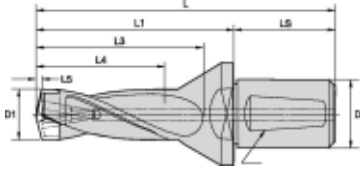

KSEM361R5WD40M

Produktnummer: 6123749

Spesifikasjoner

Vekt	2.0 kg
Bredde/tykkelse	0.0 mm
Høyde	0.0 mm
Volum	0.5 liter
Dimensjon	0.0
Nøkkelvidde	0.0 mm
kW	0.0
Innvendig diameter	0.0 mm
Utvendig diameter	0.0 mm
Type	KROPP
Type 4	0.0
Delelengde	0.0 mm
Type 3	0.0
Bredde ytre ring	0.0 mm
Bredde indre ring	0.0 mm
Type 2	0.0
Type 5	0.0
Bordiameter	36.01 mm
Bortype	KSEM

Borelengde	5XD
Diameter	0.0 mm
Neseradius	0.0 mm
Antall tenner/rader/deling/spor	0
Lengde	0.0 mm

Les mer om produktet her:

<https://www.ail.no/product?number=6123749>