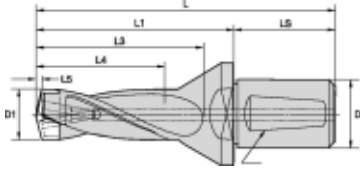

KSEM400R3WD40M

Produktnummer: 6123743

Spesifikasjoner

| | |
|--------------------|-----------|
| Vekt | 1.875 kg |
| Bredde/tykkelse | 0.0 mm |
| Høyde | 0.0 mm |
| Volum | 2.0 liter |
| Dimensjon | 0.0 |
| Nøkkelvidde | 0.0 mm |
| kW | 0.0 |
| Innvendig diameter | 0.0 mm |
| Utvendig diameter | 0.0 mm |
| Type | KROPP |
| Type 4 | 0.0 |
| Delelengde | 0.0 mm |
| Type 3 | 0.0 |
| Bredde ytre ring | 0.0 mm |
| Bredde indre ring | 0.0 mm |
| Type 2 | 0.0 |
| Type 5 | 0.0 |
| Bordiameter | 40.0 mm |
| Bortype | KSEM |

| | |
|--|--------|
| Borelengde | 3XD |
| Diameter | 0.0 mm |
| Neseradius | 0.0 mm |
| Antall tenner/rader/deling/spor | 0 |
| Lengde | 0.0 mm |

Les mer om produktet her:

<https://www.ail.no/product?number=6123743>