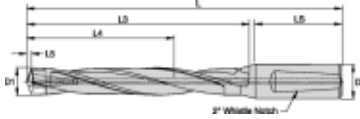

KSEM155R7WN20M

Produktnummer: 1797205

Spesifikasjoner

Vekt	0.233 kg
Bredde/tykkelse	0.0 mm
Høyde	0.0 mm
Volum	0.05 liter
Dimensjon	0.0
Nøkkelvidde	0.0 mm
kW	0.0
Innvendig diameter	0.0 mm
Utvendig diameter	0.0 mm
Type	KROPP
Type 4	0.0
Delelengde	0.0 mm
Type 3	0.0
Bredde ytre ring	0.0 mm
Bredde indre ring	0.0 mm
Type 2	0.0
Type 5	0.0
Bordiameter	15.5 mm
Bortype	KSEM

Borelengde	7XD
Diameter	0.0 mm
Neseradius	0.0 mm
Antall tenner/rader/deling/spor	0
Lengde	0.0 mm

Les mer om produktet her:

<https://www.ail.no/product?number=1797205>