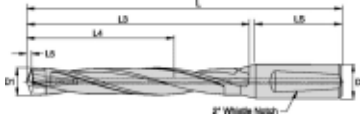

KSEM145R7WN20M

Produktnummer: 1797162

Spesifikasjoner

Vekt	0.2208 kg
Bredde/tykkelse	0.0 mm
Høyde	0.0 mm
Volum	0.05 liter
Dimensjon	0.0
Nøkkelvidde	0.0 mm
kW	0.0
Innvendig diameter	0.0 mm
Utvendig diameter	0.0 mm
Type	KROPP
Type 4	0.0
Delelengde	0.0 mm
Type 3	0.0
Bredde ytre ring	0.0 mm
Bredde indre ring	0.0 mm
Type 2	0.0
Type 5	0.0
Bordiameter	14.5 mm
Bortype	KSEM

Borelengde	7XD
Diameter	0.0 mm
Neseradius	0.0 mm
Antall tenner/rader/deling/spor	0
Lengde	0.0 mm

Les mer om produktet her:

<https://www.ail.no/product?number=1797162>