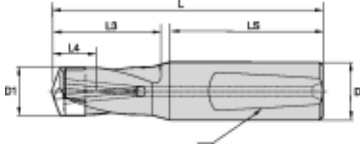

# KSEM146RIWN20M

Produktnummer: 1792260

## Spesifikasjoner

|                    |             |
|--------------------|-------------|
| Vekt               | 0.152 kg    |
| Bredde/tykkelse    | 0 mm        |
| Høyde              | 0 mm        |
| Volum              | 0.152 liter |
| Dimensjon          | 0           |
| Nøkkelvidde        | 0 mm        |
| kW                 | 0           |
| Innvendig diameter | 0 mm        |
| Utvendig diameter  | 0 mm        |
| Type               | KROPP       |
| Type 4             | 0           |
| Delelengde         | 0 mm        |
| Type 3             | 0           |
| Bredde ytre ring   | 0 mm        |
| Bredde indre ring  | 0 mm        |
| Type 2             | 0           |
| Type 5             | 0           |
| Bordiameter        | 14.6 mm     |
| Bortype            | KSEM        |

|                   |      |
|-------------------|------|
| <b>Borelengde</b> | 1XD  |
| <b>Diameter</b>   | 0 mm |
| <b>Neseradius</b> | 0 mm |
| <b>Lengde</b>     | 0 mm |

Les mer om produktet her:

<https://www.ail.no/product?number=1792260>