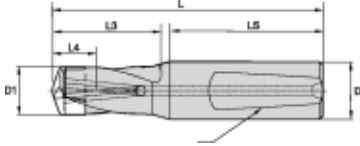

# KSEM146RIWN20M

Produktnummer: 1792260

## Spesifikasjoner

Vekt	0.152 kg
Bredde/tykkelse	0.0 mm
Høyde	0.0 mm
Volum	0.152 liter
Dimensjon	0.0
Nøkkelvidde	0.0 mm
kW	0.0
Innvendig diameter	0.0 mm
Utvendig diameter	0.0 mm
Type	KROPP
Type 4	0.0
Delelengde	0.0 mm
Type 3	0.0
Bredde ytre ring	0.0 mm
Bredde indre ring	0.0 mm
Type 2	0.0
Type 5	0.0
Bordiameter	14.6 mm
Bortype	KSEM

<b>Borelengde</b>	1XD
<b>Diameter</b>	0.0 mm
<b>Neseradius</b>	0.0 mm
<b>Antall tenner/rader/deling/spor</b>	0
<b>Lengde</b>	0.0 mm

Les mer om produktet her:

<https://www.ail.no/product?number=1792260>