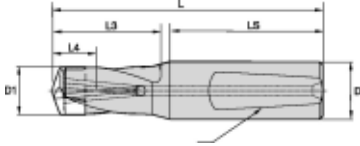

KSEM146RIWN20M

Produktnummer: 1792260

Spesifikasjoner

Vekt	0.152 kg
Bredde/tykkelse	0.0 mm
Høyde	0.0 mm
Volum	0.152 liter
Dimensjon	0.0
Nøkkelvidde	0.0 mm
kW	0.0
Innvendig diameter	0.0 mm
Utvendig diameter	0.0 mm
Type	KROPP
Type 4	0.0
Delelengde	0.0 mm
Type 3	0.0
Bredde ytre ring	0.0 mm
Bredde indre ring	0.0 mm
Type 2	0.0
Type 5	0.0
Bordiameter	14.6 mm
Bortype	KSEM

Borelengde	1XD
Diameter	0.0 mm
Neseradius	0.0 mm
Antall tenner/rader/deling/spor	0
Lengde	0.0 mm

Les mer om produktet her:

<https://www.ail.no/product?number=1792260>