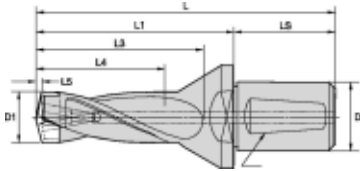

KSEM400R3WD50M

Produktnummer: 1749610

Spesifikasjoner

Vekt	2.37 kg
Bredde/tykkelse	0 mm
Høyde	0 mm
Volum	0.5 liter
Dimensjon	0
Nøkkelvidde	0 mm
kW	0
Innvendig diameter	0 mm
Utvendig diameter	0 mm
Type	KROPP
Type 4	0
Delelengde	0 mm
Type 3	0
Bredde ytre ring	0 mm
Bredde indre ring	0 mm
Type 2	0
Type 5	0
Bordiameter	40 mm
Bortype	KSEM

Borelengde	3XD
Diameter	0 mm
Neseradius	0 mm
Lengde	0 mm

Les mer om produktet her:

<https://www.ail.no/product?number=1749610>