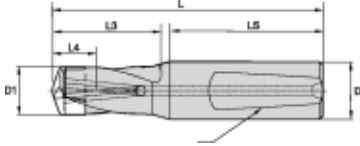

KSEM275R10WN32M

Produktnummer: 1611442

Spesifikasjoner

Vekt	1.135 kg
Bredde/tykkelse	0.0 mm
Høyde	0.0 mm
Volum	0.2 liter
Dimensjon	0.0
Nøkkelvidde	0.0 mm
kW	0.0
Innvendig diameter	0.0 mm
Utvendig diameter	0.0 mm
Type	KROPP
Type 4	0.0
Delelengde	0.0 mm
Type 3	0.0
Bredde ytre ring	0.0 mm
Bredde indre ring	0.0 mm
Type 2	0.0
Type 5	0.0
Bordiameter	27.5 mm
Bortype	KSEM

Borelengde	10XD
Diameter	0.0 mm
Neseradius	0.0 mm
Antall tenner/rader/deling/spor	0
Lengde	0.0 mm

Les mer om produktet her:

<https://www.ail.no/product?number=1611442>