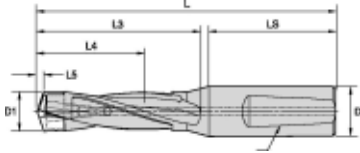

KSEM181R5WN25M

Produktnummer: 1592465

Spesifikasjoner

Vekt	0.34 kg
Bredde/tykkelse	0.0 mm
Høyde	0.0 mm
Volum	0.05 liter
Dimensjon	0.0
Nøkkelvidde	0.0 mm
kW	0.0
Innvendig diameter	0.0 mm
Utvendig diameter	0.0 mm
Type	KROPP
Type 4	0.0
Delelengde	0.0 mm
Type 3	0.0
Bredde ytre ring	0.0 mm
Bredde indre ring	0.0 mm
Type 2	0.0
Type 5	0.0
Bordiameter	18.01 mm
Bortype	KSEM

Borelengde	5XD
Diameter	0.0 mm
Neseradius	0.0 mm
Antall tenner/rader/deling/spor	0
Lengde	0.0 mm

Les mer om produktet her:

<https://www.ail.no/product?number=1592465>