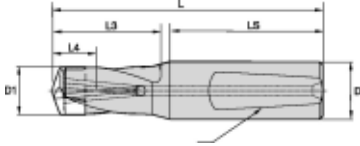

# KSEM361R1WD50M

Produktnummer: 1592464

## Spesifikasjoner

Vekt	1.6 kg
Bredde/tykkelse	0.0 mm
Høyde	0.0 mm
Volum	0.2 liter
Dimensjon	0.0
Nøkkelvidde	0.0 mm
kW	0.0
Innvendig diameter	0.0 mm
Utvendig diameter	0.0 mm
Type	KROPP
Type 4	0.0
Delelengde	0.0 mm
Type 3	0.0
Bredde ytre ring	0.0 mm
Bredde indre ring	0.0 mm
Type 2	0.0
Type 5	0.0
Bordiameter	36.01 mm
Bortype	KSEM

<b>Borelengde</b>	1XD
<b>Diameter</b>	0.0 mm
<b>Neseradius</b>	0.0 mm
<b>Antall tenner/rader/deling/spor</b>	0
<b>Lengde</b>	0.0 mm

Les mer om produktet her:

<https://www.ail.no/product?number=1592464>