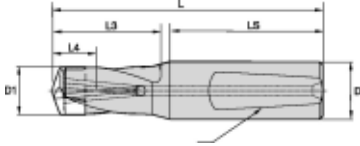

## Spesifikasjoner

Vekt	0.535 kg
Bredde/tykkelse	0.0 mm
Høyde	0.0 mm
Volum	1.0 liter
Dimensjon	0.0
Nøkkelvidde	0.0 mm
kW	0.0
Innvendig diameter	0.0 mm
Utvendig diameter	0.0 mm
Type	KROPP
Type 4	0.0
Delelengde	0.0 mm
Type 3	0.0
Bredde ytre ring	0.0 mm
Bredde indre ring	0.0 mm
Type 2	0.0
Type 5	0.0
Bordiameter	28.01 mm
Bortype	KSEM

<b>Borelengde</b>	1XD
<b>Diameter</b>	0.0 mm
<b>Neseradius</b>	0.0 mm
<b>Antall tenner/rader/deling/spor</b>	0
<b>Lengde</b>	0.0 mm

Les mer om produktet her:

<https://www.ail.no/product?number=1592420>