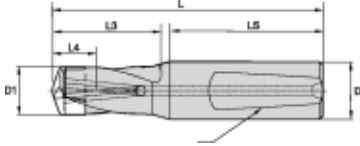

KSEM281R1WN32M

Produktnummer: 1592420

Spesifikasjoner

Vekt	0.535 kg
Bredde/tykkelse	0.0 mm
Høyde	0.0 mm
Volum	1.0 liter
Dimensjon	0.0
Nøkkelvidde	0.0 mm
kW	0.0
Innvendig diameter	0.0 mm
Utvendig diameter	0.0 mm
Type	KROPP
Type 4	0.0
Delelengde	0.0 mm
Type 3	0.0
Bredde ytre ring	0.0 mm
Bredde indre ring	0.0 mm
Type 2	0.0
Type 5	0.0
Bordiameter	28.01 mm
Bortype	KSEM

Borelengde	1XD
Diameter	0.0 mm
Neseradius	0.0 mm
Antall tenner/rader/deling/spor	0
Lengde	0.0 mm

Les mer om produktet her:

<https://www.ail.no/product?number=1592420>