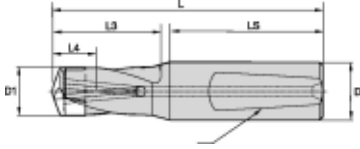

KSEM281R1WN32M

Produktnummer: 1592420

Spesifikasjoner

Vekt	0.535 kg
Bredde/tykkelse	0 mm
Høyde	0 mm
Volum	1 liter
Dimensjon	0
Nøkkelvidde	0 mm
kW	0
Innvendig diameter	0 mm
Utvendig diameter	0 mm
Type	KROPP
Type 4	0
Delelengde	0 mm
Type 3	0
Bredde ytre ring	0 mm
Bredde indre ring	0 mm
Type 2	0
Type 5	0
Bordiameter	28.01 mm
Bortype	KSEM

Borelengde	1XD
Diameter	0 mm
Neseradius	0 mm
Lengde	0 mm

Les mer om produktet her:

<https://www.ail.no/product?number=1592420>