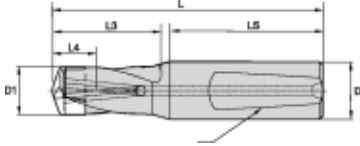

KSEM261RIWN32M

Produktnummer: 1592419

Spesifikasjoner

Vekt	0.515 kg
Bredde/tykkelse	0.0 mm
Høyde	0.0 mm
Volum	0.1 liter
Dimensjon	0.0
Nøkkelvidde	0.0 mm
kW	0.0
Innvendig diameter	0.0 mm
Utvendig diameter	0.0 mm
Type	KROPP
Type 4	0.0
Delelengde	0.0 mm
Type 3	0.0
Bredde ytre ring	0.0 mm
Bredde indre ring	0.0 mm
Type 2	0.0
Type 5	0.0
Bordiameter	26.01 mm
Bortype	KSEM

Borelengde	1XD
Diameter	0.0 mm
Neseradius	0.0 mm
Antall tenner/rader/deling/spor	0
Lengde	0.0 mm

Les mer om produktet her:

<https://www.ail.no/product?number=1592419>