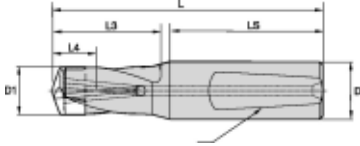

KSEM261RIWN32M

Produktnummer: 1592419

Spesifikasjoner

| | |
|--------------------|-----------|
| Vekt | 0.515 kg |
| Bredde/tykkelse | 0.0 mm |
| Høyde | 0.0 mm |
| Volum | 0.1 liter |
| Dimensjon | 0.0 |
| Nøkkelvidde | 0.0 mm |
| kW | 0.0 |
| Innvendig diameter | 0.0 mm |
| Utvendig diameter | 0.0 mm |
| Type | KROPP |
| Type 4 | 0.0 |
| Delelengde | 0.0 mm |
| Type 3 | 0.0 |
| Bredde ytre ring | 0.0 mm |
| Bredde indre ring | 0.0 mm |
| Type 2 | 0.0 |
| Type 5 | 0.0 |
| Bordiameter | 26.01 mm |
| Bortype | KSEM |

| | |
|--|--------|
| Borelengde | 1XD |
| Diameter | 0.0 mm |
| Neseradius | 0.0 mm |
| Antall tenner/rader/deling/spor | 0 |
| Lengde | 0.0 mm |

Les mer om produktet her:

<https://www.ail.no/product?number=1592419>