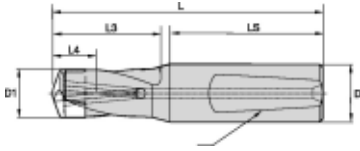

# KSEM261RIWN32M

Produktnummer: 1592419

## Spesifikasjoner

Vekt	0.515 kg
Bredde/tykkelse	0 mm
Høyde	0 mm
Volum	0.1 liter
Dimensjon	0
Nøkkelvidde	0 mm
kW	0
Innvendig diameter	0 mm
Utvendig diameter	0 mm
Type	KROPP
Type 4	0
Delelengde	0 mm
Type 3	0
Bredde ytre ring	0 mm
Bredde indre ring	0 mm
Type 2	0
Type 5	0
Bordiameter	26.01 mm
Bortype	KSEM

<b>Borelengde</b>	1XD
<b>Diameter</b>	0 mm
<b>Neseradius</b>	0 mm
<b>Lengde</b>	0 mm

Les mer om produktet her:

<https://www.ail.no/product?number=1592419>