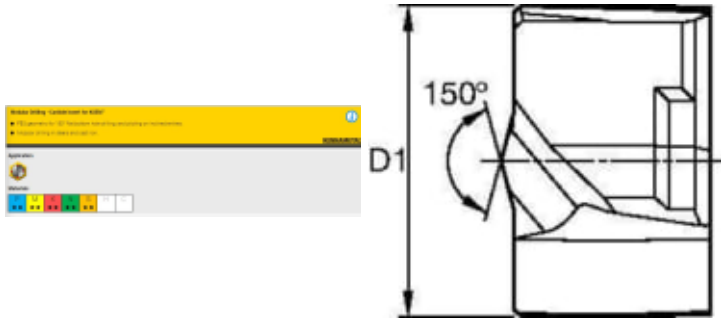

KSEM1550FEGM KCPM45 FLAT BOTTOM

Produktnummer: 6381922

Spesifikasjoner

Vekt	0.0075 kg
Bredde/tykkelse	0 mm
Høyde	0 mm
Volum	0.001 liter
Dimensjon	0
Nøkkelvidde	0 mm
Form	FEG
kW	0
Innvendig diameter	0 mm
Utvendig diameter	0 mm
Type	0
Type 4	0
Delelengde	0 mm
Type 3	0
Bredde ytre ring	0 mm
Bredde indre ring	0 mm
Type 2	0
Type 5	0
Bordiameter	15.5 mm

Bortype	0
Diameter	0 mm
Neseradius	0 mm
Lengde	0 mm

Les mer om produktet her:

<https://www.ail.no/product?number=6381922>