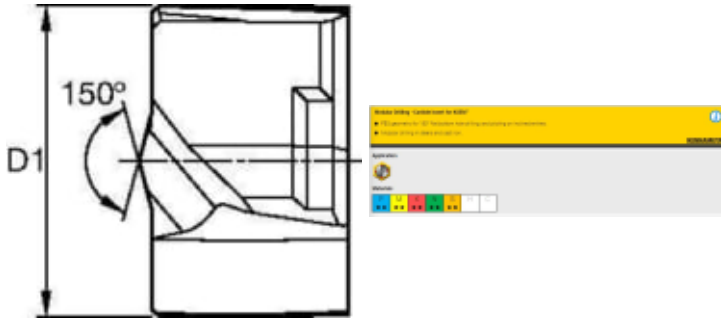

KSEM1500FEGM KCPM45 FLAT BOTTOM

Produktnummer: 6381921

Spesifikasjoner

Vekt	0.0073 kg
Bredde/tykkelse	0 mm
Høyde	0 mm
Volum	0.001 liter
Dimensjon	0
Nøkkelvidde	0 mm
Form	FEG
kW	0
Innvendig diameter	0 mm
Utvendig diameter	0 mm
Type	0
Type 4	0
Delelengde	0 mm
Type 3	0
Bredde ytre ring	0 mm
Bredde indre ring	0 mm
Type 2	0
Type 5	0
Bordiameter	15 mm

Bortype	0
Diameter	0 mm
Neseradius	0 mm
Lengde	0 mm

Les mer om produktet her:

<https://www.ail.no/product?number=6381921>