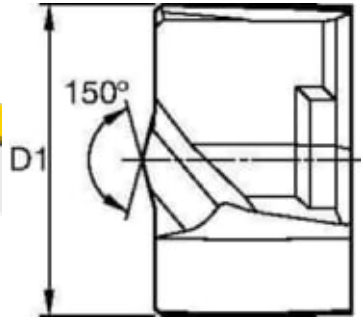

KSEM3950FEGM KCPM45 FLAT BOTTOM

Produktnummer: 6163415

Spesifikasjoner

Vekt	0.0991 kg
Bredde/tykkelse	0.0 mm
Høyde	0.0 mm
Volum	0.05 liter
Dimensjon	0.0
Nøkkelvidde	0.0 mm
Form	FEG
kW	0.0
Innvendig diameter	0.0 mm
Utvendig diameter	0.0 mm
Type	0
Type 4	0.0
Delelengde	0.0 mm
Type 3	0.0
Bredde ytre ring	0.0 mm
Bredde indre ring	0.0 mm
Type 2	0.0
Type 5	0.0
Bordiameter	39.5 mm

Bortype	0
Diameter	0.0 mm
Neseradius	0.0 mm
Antall tenner/rader/deling/spor	0
Lengde	0.0 mm

Les mer om produktet her:

<https://www.ail.no/product?number=6163415>