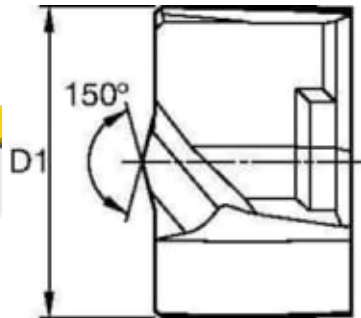

## Spesifikasjoner

Vekt	0.0707 kg
Bredde/tykkelse	0.0 mm
Høyde	0.0 mm
Volum	0.05 liter
Dimensjon	0.0
Nøkkelvidde	0.0 mm
Form	FEG
kW	0.0
Innvendig diameter	0.0 mm
Utvendig diameter	0.0 mm
Type	0
Type 4	0.0
Delelengde	0.0 mm
Type 3	0.0
Bredde ytre ring	0.0 mm
Bredde indre ring	0.0 mm
Type 2	0.0
Type 5	0.0
Bordiameter	33.5 mm

<b>Bortype</b>	0
<b>Diameter</b>	0.0 mm
<b>Neseradius</b>	0.0 mm
<b>Antall tenner/rader/deling/spor</b>	0
<b>Lengde</b>	0.0 mm

Les mer om produktet her:

<https://www.ail.no/product?number=6163390>