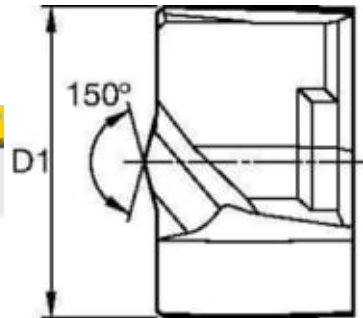

# KSEM2900FEGM KCPM45 FLAT BOTTOM

Produktnummer: 5981597

## Spesifikasjoner

Vekt	0.042 kg
Bredde/tykkelse	0.0 mm
Høyde	0.0 mm
Volum	0.02 liter
Dimensjon	0.0
Nøkkelvidde	0.0 mm
Form	FEG
kW	0.0
Innvendig diameter	0.0 mm
Utvendig diameter	0.0 mm
Type	0
Type 4	0.0
Delelengde	0.0 mm
Type 3	0.0
Bredde ytre ring	0.0 mm
Bredde indre ring	0.0 mm
Type 2	0.0
Type 5	0.0
Bordiameter	29.0 mm

<b>Bortype</b>	0
<b>Diameter</b>	0.0 mm
<b>Neseradius</b>	0.0 mm
<b>Antall tenner/rader/deling/spor</b>	0
<b>Lengde</b>	0.0 mm

Les mer om produktet her:

<https://www.ail.no/product?number=5981597>