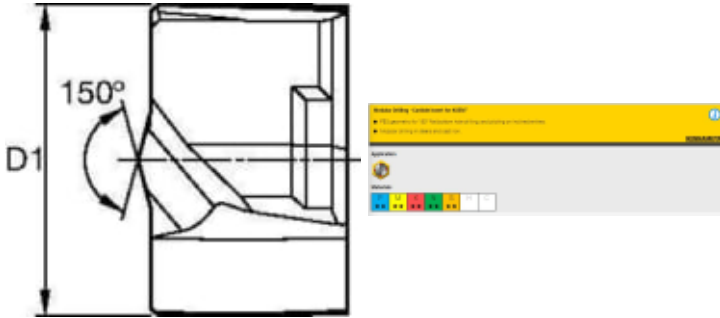

KSEM2250FEGM KCPM45 FLAT BOTTOM

Produktnummer: 5981583

Spesifikasjoner

Vekt	0.0189 kg
Bredde/tykkelse	0.0 mm
Høyde	0.0 mm
Volum	0.02 liter
Dimensjon	0.0
Nøkkelvidde	0.0 mm
Form	FEG
kW	0.0
Innvendig diameter	0.0 mm
Utvendig diameter	0.0 mm
Type	0
Type 4	0.0
Delelengde	0.0 mm
Type 3	0.0
Bredde ytre ring	0.0 mm
Bredde indre ring	0.0 mm
Type 2	0.0
Type 5	0.0
Bordiameter	22.5 mm

Bortype	0
Diameter	0.0 mm
Neseradius	0.0 mm
Antall tenner/rader/deling/spor	0
Lengde	0.0 mm

Les mer om produktet her:

<https://www.ail.no/product?number=5981583>