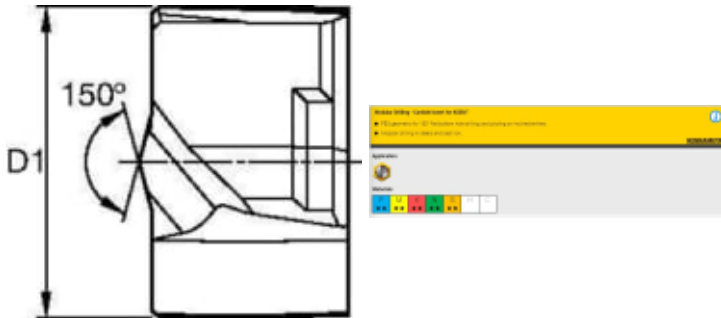

KSEM2250FEGM KCPM45 FLAT BOTTOM

Produktnummer: 5981583

Spesifikasjoner

Vekt	0.0189 kg
Bredde/tykkelse	0.0 mm
Høyde	0.0 mm
Volum	0.02 liter
Dimensjon	0.0
Nøkkelvidde	0.0 mm
Form	FEG
kW	0.0
Innvendig diameter	0.0 mm
Utvendig diameter	0.0 mm
Type	0
Type 4	0.0
Delelengde	0.0 mm
Type 3	0.0
Bredde ytre ring	0.0 mm
Bredde indre ring	0.0 mm
Type 2	0.0
Type 5	0.0
Bordiameter	22.5 mm

Bortype	0
Diameter	0.0 mm
Neseradius	0.0 mm
Antall tenner/rader/deling/spor	0
Lengde	0.0 mm

Les mer om produktet her:

<https://www.ail.no/product?number=5981583>