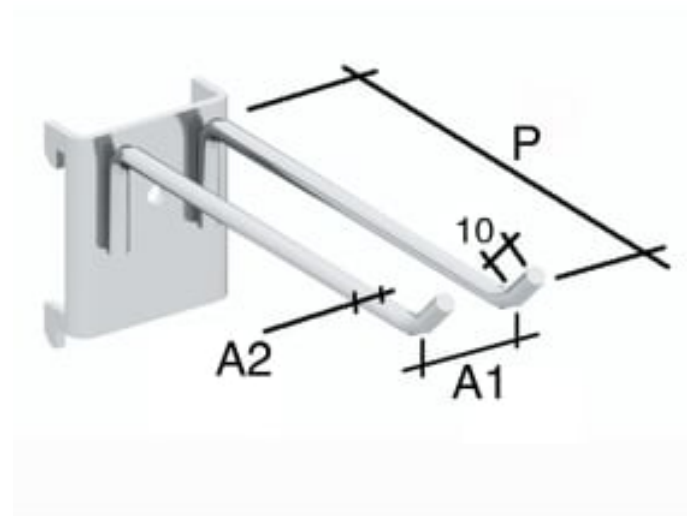

# DOBBEL OPPHENGSKROK Ø5MM X 64MM X 7MM

Produktnummer: CMV10008

Ø = 5 mm  
A = 64 mm  
B = 7 mm

## Spesifikasjoner

Vekt	100 kg
Bredde/tykkelse	0 mm
Høyde	0 mm
Volum	100 liter
Dimensjon	0
Nøkkelvidde	0 mm
kW	0
Innvendig diameter	0 mm
Utvendig diameter	0 mm
Type 4	0
Delelengde	0 mm
Type 3	0
Bredde ytre ring	0 mm
Bredde indre ring	0 mm
Type 2	0
Type 5	0
Bordiameter	0 mm
Diameter	0 mm
Neseradius	0 mm

Lengde

0 mm

Les mer om produktet her:

<https://www.ail.no/product?number=CMV10008>