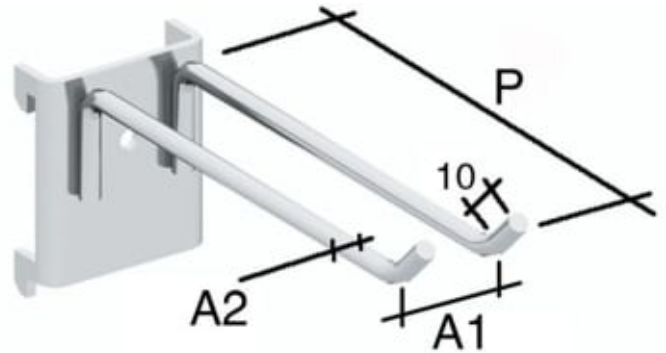

DOBBEL OPPHENGSKROK Ø5MM X 55MM X 25MM

Produktnummer: CMV10007

Ø = 5 mm
A = 55 mm
B = 25 mm

Spesifikasjoner

Vekt	100 kg
Bredde/tykkelse	0 mm
Høyde	0 mm
Volum	100 liter
Dimensjon	0
Nøkkelvidde	0 mm
kW	0
Innvendig diameter	0 mm
Utvendig diameter	0 mm
Type 4	0
Delelengde	0 mm
Type 3	0
Bredde ytre ring	0 mm
Bredde indre ring	0 mm
Type 2	0
Type 5	0
Bordiameter	0 mm
Diameter	0 mm
Neseradius	0 mm

Lengde

0 mm

Les mer om produktet her:

<https://www.ail.no/product?number=CMV10007>