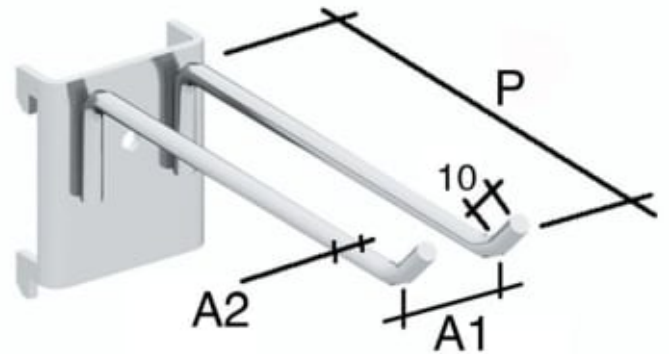

DOBBEL OPPHENGSKROK Ø5MM X 38MM X 11MM

Produktnummer: CMV10006

Spesifikasjoner

Vekt	100 kg
Bredde/tykkelse	0 mm
Høyde	0 mm
Volum	100 liter
Dimensjon	0
Nøkkelvidde	0 mm
kW	0
Innvendig diameter	0 mm
Utvendig diameter	0 mm
Type 4	0
Delelengde	0 mm
Type 3	0
Bredde ytre ring	0 mm
Bredde indre ring	0 mm
Type 2	0
Type 5	0
Bordiameter	0 mm
Diameter	0 mm
Neseradius	0 mm

Lengde

0 mm

Les mer om produktet her:

<https://www.ail.no/product?number=CMV10006>