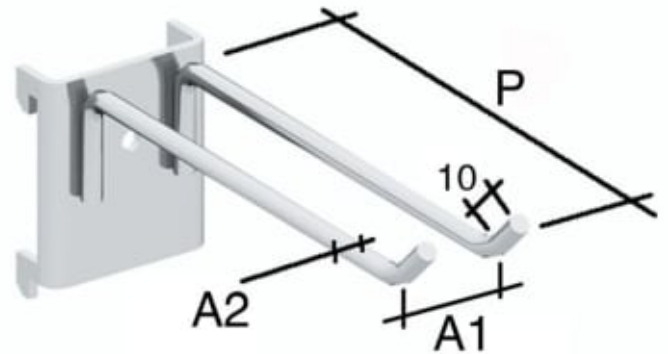

DOBBEL OPPHENGSKROK Ø5MM X 38MM X 11MM

Produktnummer: CMV10006

Spesifikasjoner

Vekt	100.0 kg
Bredde/tykkelse	0.0 mm
Høyde	0.0 mm
Volum	100.0 liter
Dimensjon	0.0
Nøkkelvidde	0.0 mm
kW	0.0
Innvendig diameter	0.0 mm
Utvendig diameter	0.0 mm
Type 4	0.0
Delelengde	0.0 mm
Type 3	0.0
Bredde ytre ring	0.0 mm
Bredde indre ring	0.0 mm
Type 2	0.0
Type 5	0.0
Bordiameter	0.0 mm
Diameter	0.0 mm
Neseradius	0.0 mm

Antall tenner/rader/deling/spor

0

Lengde

0.0 mm

Les mer om produktet her:

<https://www.ail.no/product?number=CMV10006>