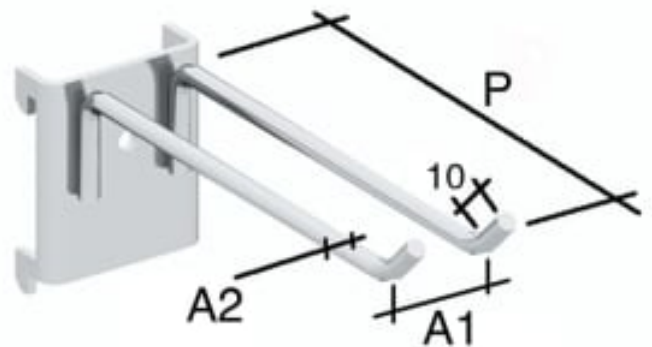

DOBBEL OPPHENGSKROK Ø5MM X 38MM X 7MM

Produktnummer: CMV10005

Spesifikasjoner

Vekt	100.0 kg
Bredde/tykkelse	0.0 mm
Høyde	0.0 mm
Volum	100.0 liter
Dimensjon	0.0
Nøkkelvidde	0.0 mm
kW	0.0
Innvendig diameter	0.0 mm
Utvendig diameter	0.0 mm
Type 4	0.0
Delelengde	0.0 mm
Type 3	0.0
Bredde ytre ring	0.0 mm
Bredde indre ring	0.0 mm
Type 2	0.0
Type 5	0.0
Bordiameter	0.0 mm
Diameter	0.0 mm
Neseradius	0.0 mm

Antall tenner/rader/deling/spor

0

Lengde

0.0 mm

Les mer om produktet her:

<https://www.ail.no/product?number=CMV10005>