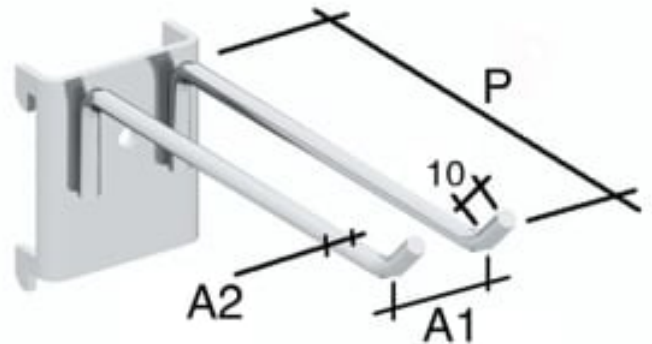

# DOBBEL OPPHENGSKROK Ø5MM X 38MM X 7MM

Produktnummer: CMV10005

## Spesifikasjoner

Vekt	100 kg
Bredde/tykkelse	0 mm
Høyde	0 mm
Volum	100 liter
Dimensjon	0
Nøkkelvidde	0 mm
kW	0
Innvendig diameter	0 mm
Utvendig diameter	0 mm
Type 4	0
Delelengde	0 mm
Type 3	0
Bredde ytre ring	0 mm
Bredde indre ring	0 mm
Type 2	0
Type 5	0
Bordiameter	0 mm
Diameter	0 mm
Neseradius	0 mm

Lengde

0 mm

Les mer om produktet her:

<https://www.ail.no/product?number=CMV10005>