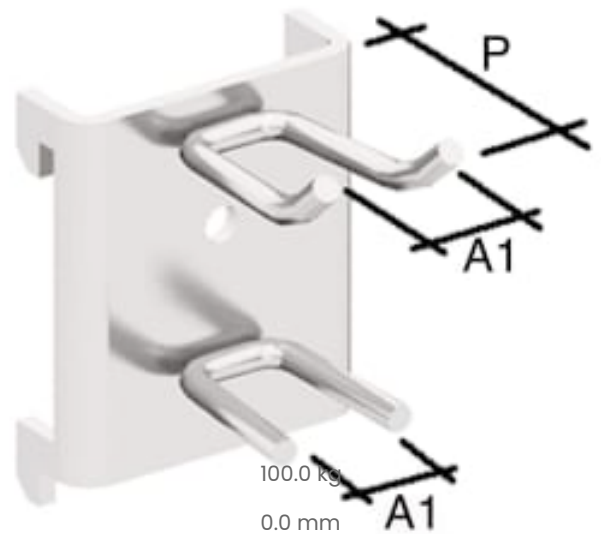

# DOBBEL OPPHENGSKROK M/STØTTE 33MM X 17MM

Produktnummer: CMV10003

## Spesifikasjoner

Vekt	100.0 kg
Bredde/tykkelse	0.0 mm
Høyde	0.0 mm
Volum	100.0 liter
Dimensjon	0.0
Nøkkelvidde	0.0 mm
kW	0.0
Innvendig diameter	0.0 mm
Utvendig diameter	0.0 mm
Type 4	0.0
Delelengde	0.0 mm
Type 3	0.0
Bredde ytre ring	0.0 mm
Bredde indre ring	0.0 mm
Type 2	0.0
Type 5	0.0
Bordiameter	0.0 mm
Diameter	0.0 mm
Neseradius	0.0 mm

**Antall tenner/rader/deling/spor**

0

**Lengde**

0.0 mm

Les mer om produktet her:

<https://www.ail.no/product?number=CMV10003>