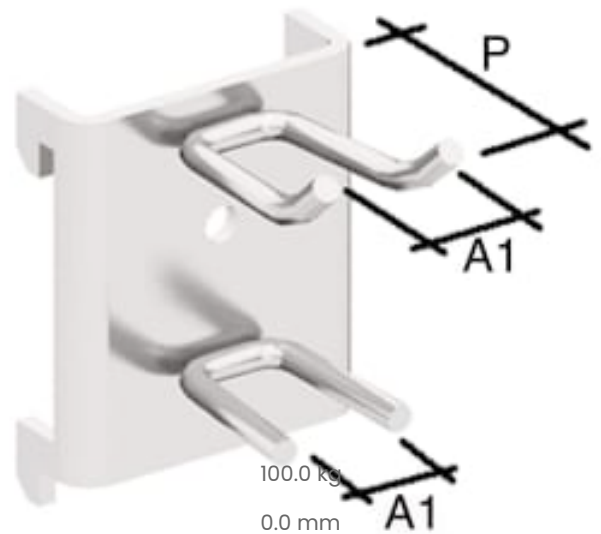

DOBBEL OPPHENGSKROK M/STØTTE 28MM X 9MM

Produktnummer: CMV10002

Spesifikasjoner

Vekt	100.0 kg
Bredde/tykkelse	0.0 mm
Høyde	0.0 mm
Volum	100.0 liter
Dimensjon	0.0
Nøkkelvidde	0.0 mm
kW	0.0
Innvendig diameter	0.0 mm
Utvendig diameter	0.0 mm
Type 4	0.0
Delelengde	0.0 mm
Type 3	0.0
Bredde ytre ring	0.0 mm
Bredde indre ring	0.0 mm
Type 2	0.0
Type 5	0.0
Bordiameter	0.0 mm
Diameter	0.0 mm
Neseradius	0.0 mm

Antall tenner/rader/deling/spor

0

Lengde

0.0 mm

Les mer om produktet her:

<https://www.ail.no/product?number=CMV10002>