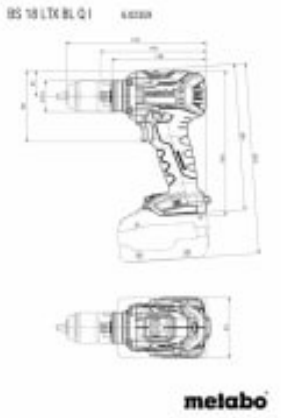

BATTERIDRILL METABO BS 18 LTX BL Q I SOLO

METABOX

Produktnummer: 237108

- Børsteløs bor-skrutrekker med maksimal ytelse for tung bruk
- Metabo Quick system: Hurtigbytte av verktøy for fleksibelt arbeide
- Impulsdrift som kan kobles inn for utskruing av skruer som sitter fast og presis boring i glatte overflater
- Precision Stop: Elektronisk momentkobling for nøyaktig og presist arbeid
- Variabel hastighet, høyre-venstredrift og hurtigstopp for variert bruk i tre og metall
- Overbelastningsvern; beskytter motoren mot overoppheting
- Spindel med innvendig sekskant for skrubits; arbeide uten chuck
- Elektronisk sikkerhetsutkobling: Ingen kick-back hvis boret blokkeres gir god brukerbeskyttelse
- Integreert LED-lys med afterglow-funksjon gir optimal belysning av arbeidsområdet
- Med praktisk beltekrok og bitsholder, kan festes på høyre eller venstre side

Spesifikasjoner

Vekt	5.0 kg
Bredde/tykkelse	0.0 mm
Høyde	0.0 mm
Volum	5.0 liter
Dimensjon	0.0
Nøkkelvidde	0.0 mm
Batterispenning	18V
kW	0.0
Innvendig diameter	0.0 mm
Utvendig diameter	0.0 mm
Type	DRILL
Type 4	0.0
Delelengde	0.0 mm
Type 3	0.0
Bredde ytre ring	0.0 mm
Bredde indre ring	0.0 mm
Type 2	0.0

Type 5	0.0
Bordiameter	0.0 mm
Diameter	0.0 mm
Neseradius	0.0 mm
Antall tenner/rader/deling/spor	0
Lengde	0.0 mm

Les mer om produktet her:

<https://www.ail.no/product?number=237108>