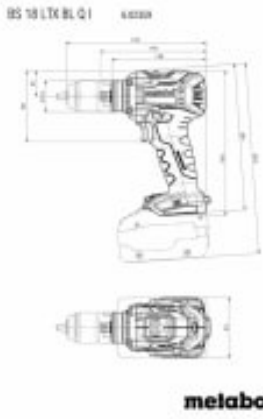

BATTERIDRILL METABO BS 18 LTX BL Q I SOLO

METABOX

Produktnummer: 237108

- Børsteløs bor-skrutrekker med maksimal ytelse for tung bruk
- Metabo Quick system: Hurtigbytte av verktøy for fleksibelt arbeide
- Impulsdrift som kan kobles inn for utskruing av skruer som sitter fast og presis boring i glatte overflater
- Precision Stop: Elektronisk momentkobling for nøyaktig og presist arbeid
- Variabel hastighet, høyre-venstredrift og hurtigstopp for variert bruk i tre og metall
- Overbelastningsvern; beskytter motoren mot overoppheting
- Spindel med innvendig sekskant for skrubits; arbeide uten chuck
- Elektronisk sikkerhetsutkobling: Ingen kick-back hvis boret blokkeres gir god brukerbeskyttelse
- Integret LED-lys med afterglow-funksjon gir optimal belysning av arbeidsområdet
- Med praktisk beltekrok og bitsholder, kan festes på høyre eller venstre side

Spesifikasjoner

Vekt	5 kg
Bredde/tykkelse	0 mm
Høyde	0 mm
Volum	5 liter
Dimensjon	0
Nøkkelvidde	0 mm
kW	0
Innvendig diameter	0 mm
Utvendig diameter	0 mm
Type	DRILL
Type 4	0
Delelengde	0 mm
Type 3	0
Bredde ytre ring	0 mm
Bredde indre ring	0 mm
Type 2	0
Type 5	0

Bordiameter	0 mm
Diameter	0 mm
Neseradius	0 mm
Lengde	0 mm

Les mer om produktet her:

<https://www.ail.no/product?number=237108>