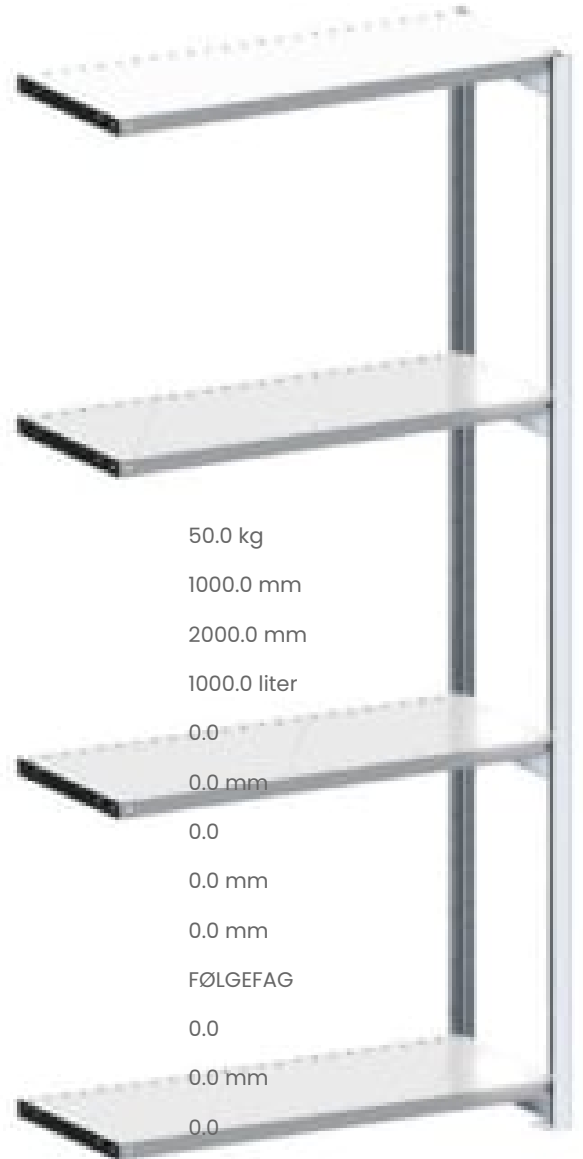

SMÅVAREREOL FST FØLGEFAG

1000X500X2000M M/4 HYLLER

Produktnummer: FSTB2005099

FST FØLGEFAG

Justerbare hyllesystem for varehus er designet for enkel montering: de forskjellige elementene passer sammen uten å måtte bruke skruer.

- Bredder: 1000 mm
- Høyde: 2000 mm
- Dybde: 500 mm
- Hyller: 4

Spesifikasjoner

Vekt	50.0 kg
Bredde/tykkelse	1000.0 mm
Høyde	2000.0 mm
Volum	1000.0 liter
Dimensjon	0.0
Nøkkellvidde	0.0 mm
kW	0.0
Innvendig diameter	0.0 mm
Utvendig diameter	0.0 mm
Type	FØLGEFAG
Type 4	0.0
Delelengde	0.0 mm
Type 3	0.0
Bredde ytre ring	0.0 mm
Bredde indre ring	0.0 mm
Type 2	0.0
Type 5	0.0
Bordiameter	0.0 mm
Diameter	0.0 mm

Neseradius	0.0 mm
Antall tenner/rader/deling/spor	0
Lengde	0.0 mm
Størrelse	500MM DYBDE

Les mer om produktet her:

<https://www.ail.no/product?number=FSTB2005099>