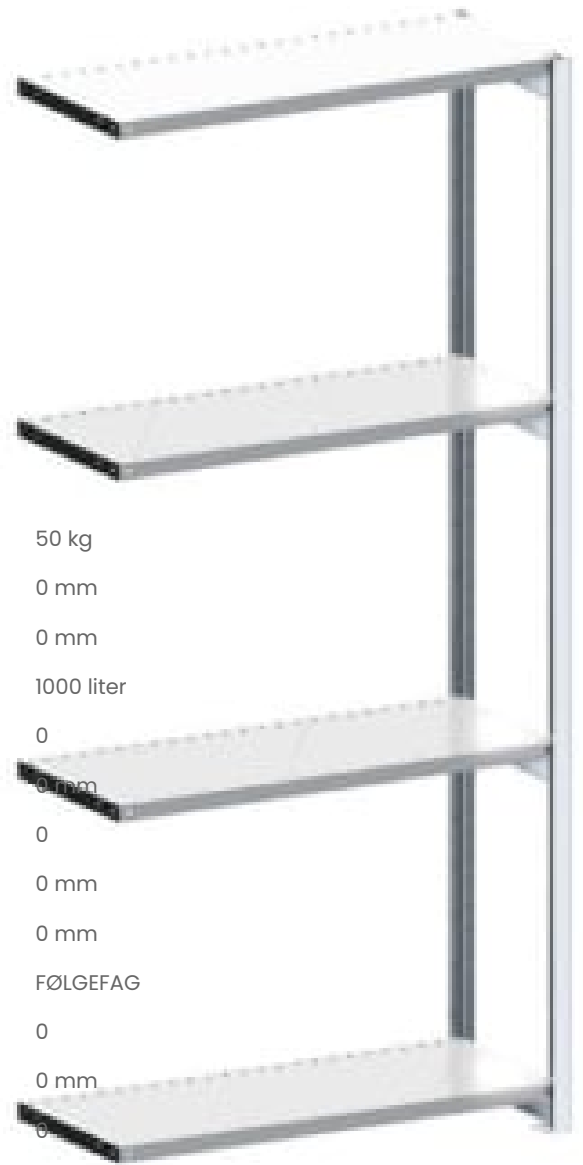

# SMÅVAREREOL FST FØLGEFAG

## 1000X500X2000M M/4 HYLLER

Produktnummer: FSTB2005099

### FST FØLGEFAG

Justerbare hyllesystem for varehus er designet for enkel montering: de forskjellige elementene passer sammen uten å måtte bruke skruer.

- Bredder: 1000 mm
- Høyde: 2000 mm
- Dybde: 500 mm
- Hyller: 4

#### Spesifikasjoner

Vekt	50 kg
Bredde/tykkelse	0 mm
Høyde	0 mm
Volum	1000 liter
Dimensjon	0
Nøkkelvidde	0 mm
kW	0
Innvendig diameter	0 mm
Utvendig diameter	0 mm
Type	FØLGEFAG
Type 4	0
Delelengde	0 mm
Type 3	0
Bredde ytre ring	0 mm
Bredde indre ring	0 mm
Type 2	0
Type 5	0
Bordiameter	0 mm
Diameter	0 mm