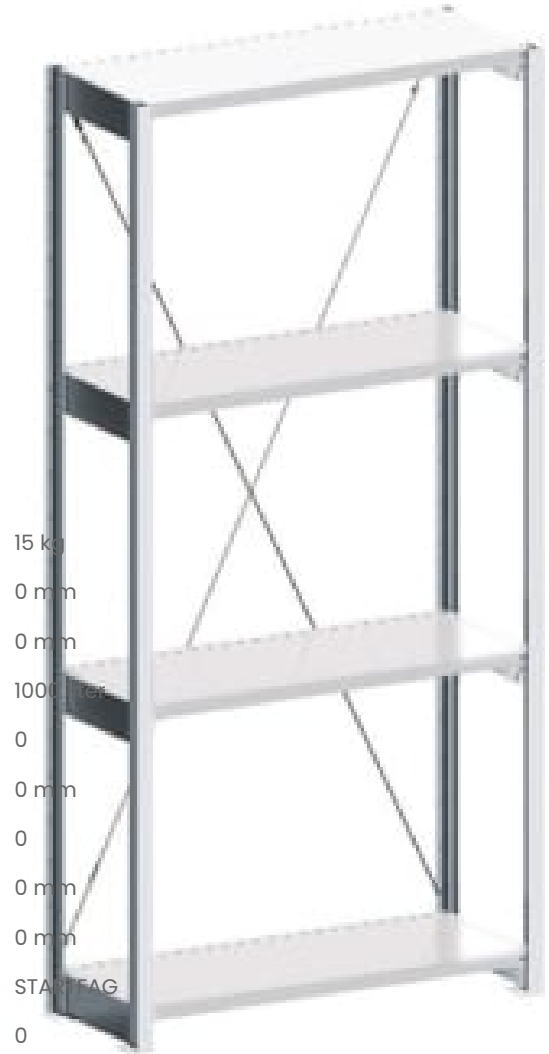

SMÅVAREREOL FST STARTFAG

1000X500X2000M M/4 HYLLER

Produktnummer: FSTA2005099

FST STARTFAG

Justerbare hyllesystem for varehus er designet for enkel montering: de forskjellige elementene passer sammen uten å måtte bruke skruer.

- Bredder: 1000 mm
- Høyde: 2000 mm
- Dybde: 500 mm
- Hyller: 4

Spesifikasjoner

Vekt	15 kg
Bredde/tykkelse	0 mm
Høyde	0 mm
Volum	1000
Dimensjon	0
Nøkkelvidde	0 mm
kW	0
Innvendig diameter	0 mm
Utvendig diameter	0 mm
Type	STARTFAG
Type 4	0
Delelengde	0 mm
Type 3	0
Bredde ytre ring	0 mm
Bredde indre ring	0 mm
Type 2	0
Type 5	0
Bordiameter	0 mm
Diameter	0 mm

Neseradius	0 mm
Lengde	0 mm
Størrelse	500MM DYBDE

Les mer om produktet her:

<https://www.ail.no/product?number=FSTA2005099>