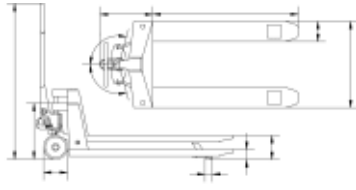

JEKKETRALLE PHW2507 2500KG AL/PA PU HJUL GRÅ

Produktnummer: 238127

Løfting, senking og nøytral stilling kan betjenes med
enhåndsspak
Glattgående hydraulikkpumpe med hardforkrommet
stempel og overtrykksventil
Styrehastigheten kan justeres trinnløst via følsom
utløpsventil
Enkel prosedyre også tung belastning takket være
ekstra lette aluminiumshjul med solide gummitrinn
og tandemgaffelruller i polyuretan
Robuste kulelager i alle hjul og trinser
Stålramme og gaffel i en meget solid og
torsjonsbestandig skallkonstruksjon
Ergonomisk formet drag med plastbelegg på
håndtaket
Tilgjengelig med forskjellige gaffellengder

Spesifikasjoner

Vekt	88 kg
Bredde/tykkelse	0 mm
Høyde	0 mm
Volum	88 liter
Dimensjon	0
Nøkkelvidde	0 mm
kW	0
Innvendig diameter	0 mm
Utvendig diameter	0 mm
Type 4	0
Delelengde	0 mm
Type 3	0
Bredde ytre ring	0 mm
Bredde indre ring	0 mm
Type 2	0
Type 5	0
Bordiameter	0 mm
Diameter	0 mm
Neseradius	0 mm

Lengde

0 mm

Les mer om produktet her:

<https://www.ail.no/product?number=238127>