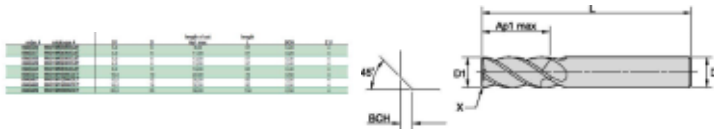

## Spesifikasjoner

Vekt	0.3786 kg
Bredde/tykkelse	0.0 mm
Høyde	0.0 mm
Volum	0.3 liter
Dimensjon	0.0
Nøkkelvidde	0.0 mm
Form	FAS
kW	0.0
Tanning	4
Innvendig diameter	0.0 mm
Utvendig diameter	0.0 mm
Type	STANDARD FRES
Type 4	0.0
Lengde X dia	2xD
Delelengde	0.0 mm
Type 3	0.0
Serie	WCE4
Kvalitet	WU20PE
Bredde ytre ring	0.0 mm

<b>Bredde indre ring</b>	0.0 mm
<b>Type 2</b>	0.0
<b>Type 5</b>	0.0
<b>Bordiameter</b>	0.0 mm
<b>Diameter</b>	20.0 mm
<b>Neseradius</b>	0.0 mm
<b>Antall tenner/rader/deling/spor</b>	4
<b>Lengde</b>	38.0 mm