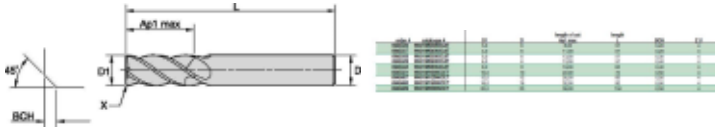

W401M16008CET WU20PE

Produktnummer: 6945688

Spesifikasjoner

Vekt	0.2158 kg
Bredde/tykkelse	0.0 mm
Høyde	0.0 mm
Volum	0.2 liter
Dimensjon	0.0
Nøkkelvidde	0.0 mm
Form	FAS
kW	0.0
Tanning	4
Innvendig diameter	0.0 mm
Utvendig diameter	0.0 mm
Type	STANDARD FRES
Type 4	0.0
Lengde X dia	2xD
Delelengde	0.0 mm
Type 3	0.0
Serie	WCE4
Kvalitet	WU20PE
Bredde ytre ring	0.0 mm

Bredde indre ring	0.0 mm
Type 2	0.0
Type 5	0.0
Bordiameter	0.0 mm
Diameter	16.0 mm
Neseradius	0.0 mm
Antall tenner/rader/deling/spor	4
Lengde	32.0 mm

Les mer om produktet her:

<https://www.ail.no/product?number=6945688>