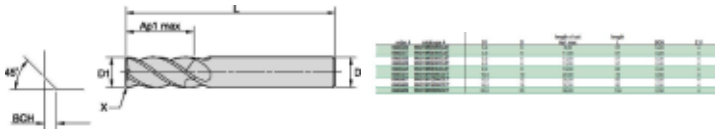

W401M16008CET WU20PE

Produktnummer: 6945688

Spesifikasjoner

Vekt	0.2158 kg
Bredde/tykkelse	0.0 mm
Høyde	0.0 mm
Volum	0.2 liter
Dimensjon	0.0
Nøkkelvidde	0.0 mm
Form	FAS
kW	0.0
Tanning	4
Innvendig diameter	0.0 mm
Utvendig diameter	0.0 mm
Type	STANDARD FRES
Type 4	0.0
Lengde X dia	2xD
Delelengde	0.0 mm
Type 3	0.0
Serie	WCE4
Kvalitet	WU20PE
Bredde ytre ring	0.0 mm

Bredde indre ring	0.0 mm
Type 2	0.0
Type 5	0.0
Bordiameter	0.0 mm
Diameter	16.0 mm
Neseradius	0.0 mm
Antall tenner/rader/deling/spor	4
Lengde	32.0 mm

Les mer om produktet her:

<https://www.ail.no/product?number=6945688>