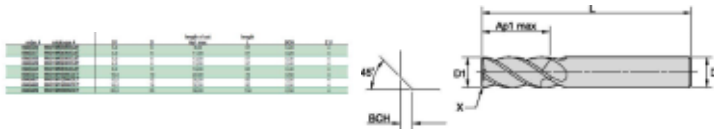

W401M12006CET WU20PE

Produktnummer: 6945687

Spesifikasjoner

Vekt	0.1085 kg
Bredde/tykkelse	0.0 mm
Høyde	0.0 mm
Volum	0.1 liter
Dimensjon	0.0
Nøkkelvidde	0.0 mm
Form	FAS
kW	0.0
Tanning	4
Innvendig diameter	0.0 mm
Utvendig diameter	0.0 mm
Type	STANDARD FRES
Type 4	0.0
Lengde X dia	2xD
Delelengde	0.0 mm
Type 3	0.0
Serie	WCE4
Kvalitet	WU20PE
Bredde ytre ring	0.0 mm

Bredde indre ring	0.0 mm
Type 2	0.0
Type 5	0.0
Bordiameter	0.0 mm
Diameter	12.0 mm
Neseradius	0.0 mm
Antall tenner/rader/deling/spor	4
Lengde	26.0 mm

Les mer om produktet her:

<https://www.ail.no/product?number=6945687>