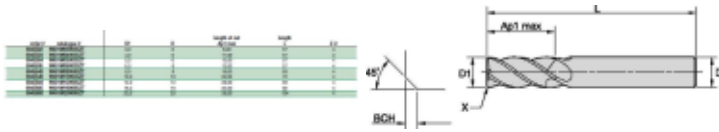

W401M12006SZT WU20PE

Produktnummer: 6945684

Spesifikasjoner

Vekt	0.1085 kg
Bredde/tykkelse	0.0 mm
Høyde	0.0 mm
Volum	0.01 liter
Dimensjon	0.0
Nøkkelvidde	0.0 mm
Form	SKARP
kW	0.0
Tanning	4
Innvendig diameter	0.0 mm
Utvendig diameter	0.0 mm
Type	STANDARD FRES
Type 4	0.0
Lengde X dia	2xD
Delelengde	0.0 mm
Type 3	0.0
Serie	WCE4
Kvalitet	WU20PE
Bredde ytre ring	0.0 mm

Bredde indre ring	0.0 mm
Type 2	0.0
Type 5	0.0
Bordiameter	0.0 mm
Diameter	12.0 mm
Neseradius	0.0 mm
Antall tenner/rader/deling/spor	4
Lengde	26.0 mm

Les mer om produktet her:

<https://www.ail.no/product?number=6945684>