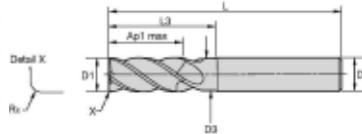

## Spesifikasjoner

Vekt	0.0648 kg
Bredde/tykkelse	0.0 mm
Høyde	0.0 mm
Volum	0.1 liter
Dimensjon	0.0
Nøkkelvidde	0.0 mm
Form	MED RADIE
kW	0.0
Tanning	4
Innvendig diameter	0.0 mm
Utvendig diameter	0.0 mm
Type	STANDARD FRES
Type 4	0.0
Lengde X dia	2xD
Delelengde	0.0 mm
Type 3	0.0
Serie	WCE4
Kvalitet	WU20PE
Bredde ytre ring	0.0 mm

<b>Bredde indre ring</b>	0.0 mm
<b>Type 2</b>	0.0
<b>Type 5</b>	0.0
<b>Bordiameter</b>	0.0 mm
<b>Diameter</b>	10.0 mm
<b>Neseradius</b>	1.0 mm
<b>Antall tenner/rader/deling/spor</b>	4
<b>Lengde</b>	22.0 mm