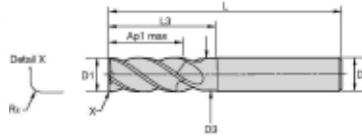

## Spesifikasjoner

Vekt	0.0366 kg
Bredde/tykkelse	0.0 mm
Høyde	0.0 mm
Volum	0.1 liter
Dimensjon	0.0
Nøkkelvidde	0.0 mm
Form	MED RADIE
kW	0.0
Tanning	4
Innvendig diameter	0.0 mm
Utvendig diameter	0.0 mm
Type	STANDARD FRES
Type 4	0.0
Lengde X dia	2xD
Delelengde	0.0 mm
Type 3	0.0
Serie	WCE4
Kvalitet	WU20PE
Bredde ytre ring	0.0 mm

<b>Bredde indre ring</b>	0.0 mm
<b>Type 2</b>	0.0
<b>Type 5</b>	0.0
<b>Bordiameter</b>	0.0 mm
<b>Diameter</b>	8.0 mm
<b>Neseradius</b>	1.0 mm
<b>Antall tenner/rader/deling/spor</b>	4
<b>Lengde</b>	19.0 mm