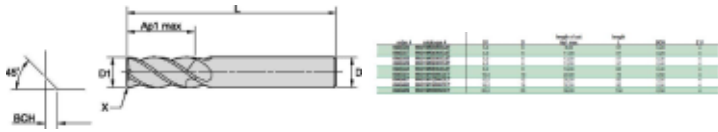

W401M10005CET WU20PE

Produktnummer: 6945561

Spesifikasjoner

Vekt	0.078 kg
Bredde/tykkelse	0.0 mm
Høyde	0.0 mm
Volum	0.07 liter
Dimensjon	0.0
Nøkkelvidde	0.0 mm
Form	FAS
kW	0.0
Tanning	4
Innvendig diameter	0.0 mm
Utvendig diameter	0.0 mm
Type	STANDARD FRES
Type 4	0.0
Lengde X dia	2xD
Delelengde	0.0 mm
Type 3	0.0
Serie	WCE4
Kvalitet	WU20PE
Bredde ytre ring	0.0 mm

Bredde indre ring	0.0 mm
Type 2	0.0
Type 5	0.0
Bordiameter	0.0 mm
Diameter	10.0 mm
Neseradius	0.0 mm
Antall tenner/rader/deling/spor	4
Lengde	22.0 mm

Les mer om produktet her:

<https://www.ail.no/product?number=6945561>