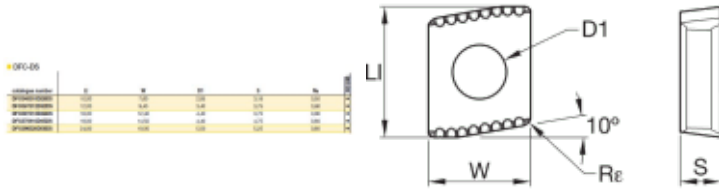

DFC040310D28DS KCU40 KSEMPLOSS B

Produktnummer: 6025895

Spesifikasjoner

Vekt	0.00253 kg
Bredde/tykkelse	0.0 mm
Høyde	0.0 mm
Volum	0.001 liter
Dimensjon	0.0
Nøkkelvidde	0.0 mm
kW	0.0
Innvendig diameter	0.0 mm
Utvendig diameter	0.0 mm
Type 4	0.0
Delelengde	0.0 mm
Type 3	0.0
Bredde ytre ring	0.0 mm
Bredde indre ring	0.0 mm
Type 2	0.0
Type 5	0.0
Bordiameter	0.0 mm
Bortype	DFC
Diameter	0.0 mm

Neseradius	0.0 mm
Antall tenner/rader/deling/spor	0
Lengde	0.0 mm
Størrelse	04

Les mer om produktet her:

<https://www.ail.no/product?number=6025895>