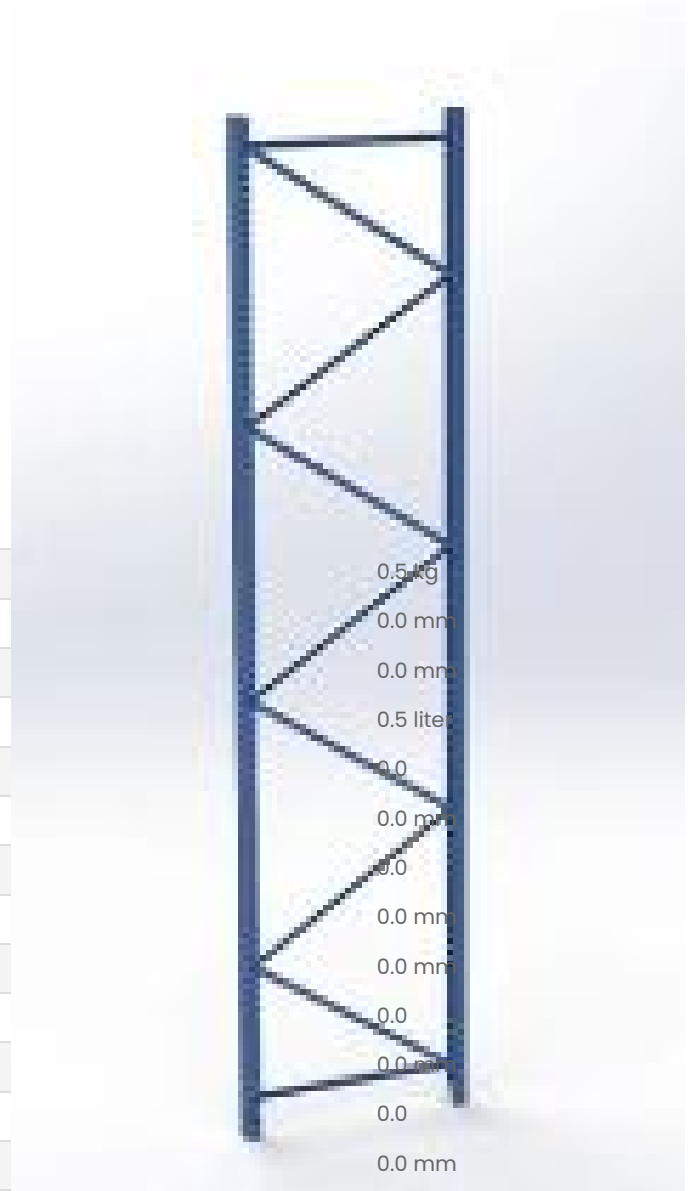

PALLEREOL STIGE R100 H:6000 D:1100 GALV 12000KG

Produktnummer: 217476

Spesifikasjoner

Vekt	0.5 kg
Bredde/tykkelse	0.0 mm
Høyde	0.0 mm
Volum	0.5 liter
Dimensjon	0.0
Nøkkelvidde	0.0 mm
kW	0.0
Innvendig diameter	0.0 mm
Utvendig diameter	0.0 mm
Type 4	0.0
Delelengde	0.0 mm
Type 3	0.0
Bredde ytre ring	0.0 mm
Bredde indre ring	0.0 mm
Type 2	0.0
Type 5	0.0
Bordiameter	0.0 mm
Diameter	0.0 mm
Neseradius	0.0 mm

Antall tenner/rader/deling/spor

0

Lengde

0.0 mm

Les mer om produktet her:

<https://www.ail.no/product?number=217476>