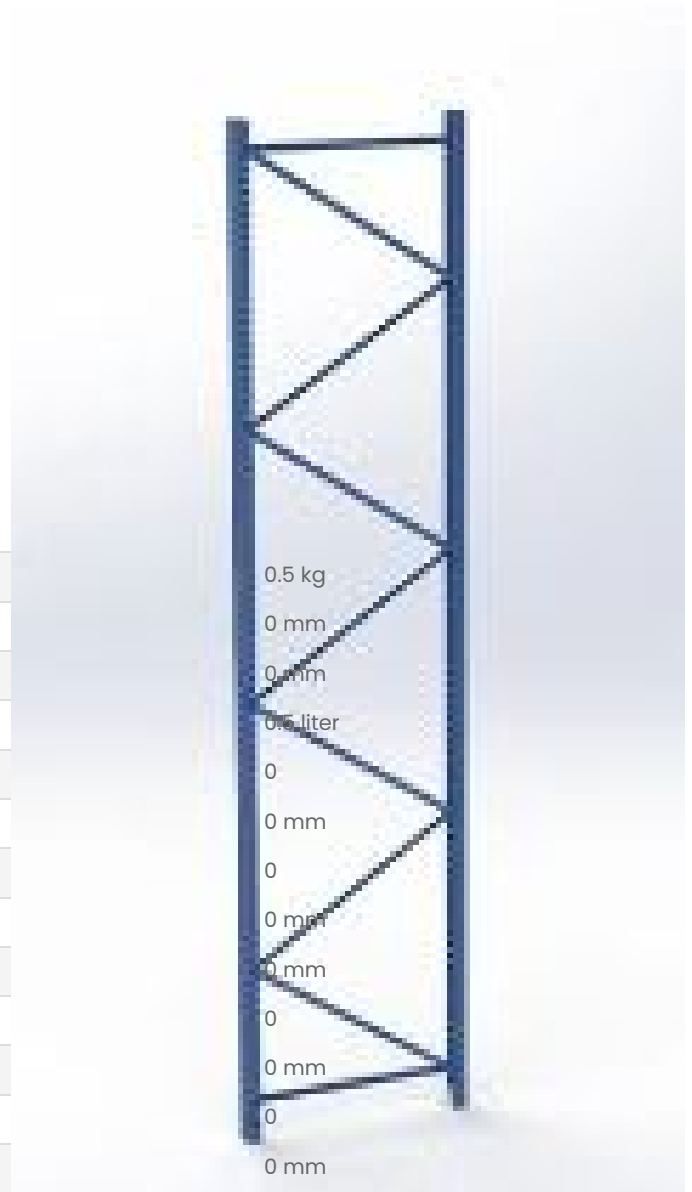

PALLEREOL STIGE R100 H:6000 D:1100 GALV 12000KG

Produktnummer: 217476

Spesifikasjoner

Vekt	0.5 kg
Bredde/tykkelse	0 mm
Høyde	0 mm
Volum	0.0 liter
Dimensjon	0
Nøkkelvidde	0 mm
kW	0
Innvendig diameter	0 mm
Utvendig diameter	0 mm
Type 4	0
Delelengde	0 mm
Type 3	0
Bredde ytre ring	0 mm
Bredde indre ring	0 mm
Type 2	0
Type 5	0
Bordiameter	0 mm
Diameter	0 mm
Neseradius	0 mm

Lengde

0 mm

Les mer om produktet her:

<https://www.ail.no/product?number=217476>