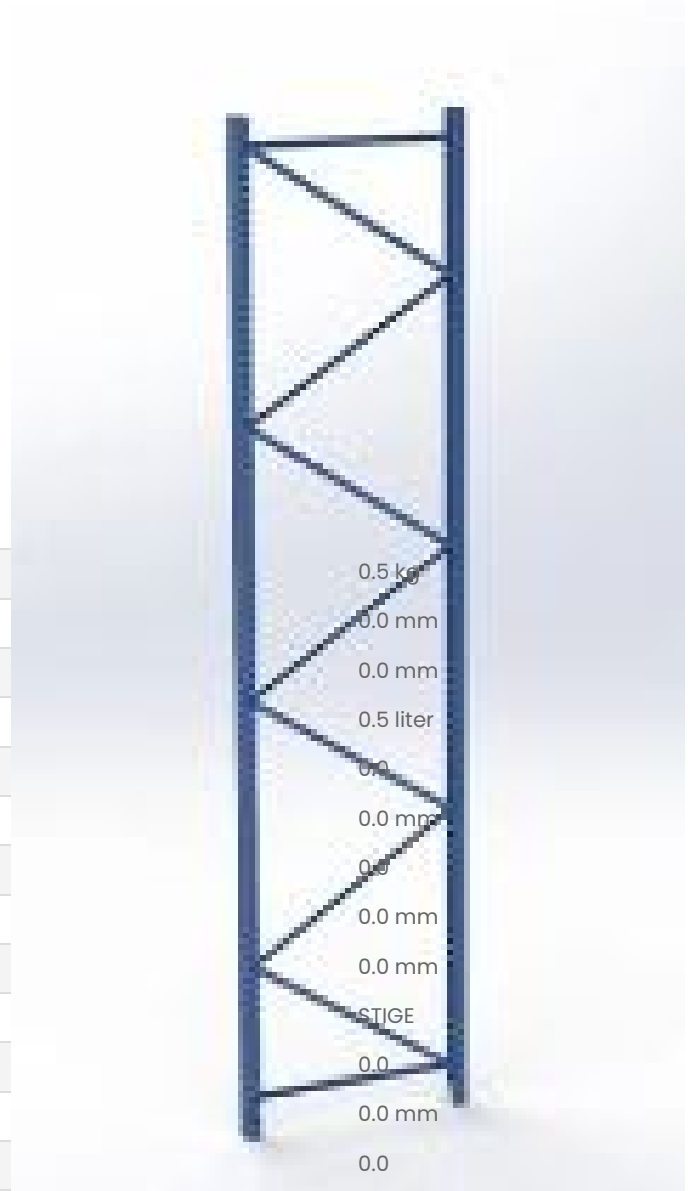

# PALLEREOL STIGE R100 H:4000 D:1100 GALV 12000KG

Produktnummer: 217475

## Spesifikasjoner

Vekt	0.5 kg
Bredde/tykkelse	0.0 mm
Høyde	0.0 mm
Volum	0.5 liter
Dimensjon	0.0
Nøkkelvidde	0.0 mm
kW	0.0
Innvendig diameter	0.0 mm
Utvendig diameter	0.0 mm
Type	STIGE
Type 4	0.0
Delelengde	0.0 mm
Type 3	0.0
Bredde ytre ring	0.0 mm
Bredde indre ring	0.0 mm
Type 2	0.0
Type 5	0.0
Bordiameter	0.0 mm
Diameter	0.0 mm

<b>Neseradius</b>	0.0 mm
<b>Antall tenner/rader/deling/spor</b>	0
<b>Lengde</b>	0.0 mm
<b>Størrelse</b>	12000KG

Les mer om produktet her:

<https://www.ail.no/product?number=217475>