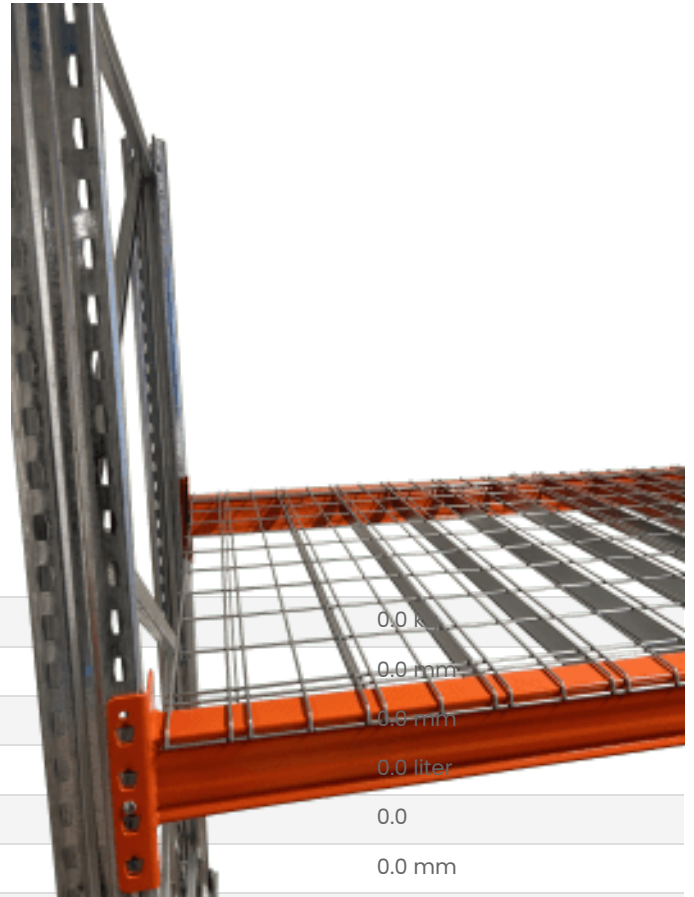

NETTINGHYLLE TIL PALLEREOL 890X1100MM

1000KG/M2

Produktnummer: 213807

En per palleplass.
Nettinghulle til pallereol, tåler opptil 1000 KG

Spesifikasjoner

Vekt	0.0 kg
Bredde/tykkelse	0.0 mm
Høyde	0.0 mm
Volum	0.0 liter
Dimensjon	0.0
Nøkkelvidde	0.0 mm
kW	0.0
Innvendig diameter	0.0 mm
Utvendig diameter	0.0 mm
Type 4	0.0
Delelengde	0.0 mm
Type 3	0.0
Bredde ytre ring	0.0 mm
Bredde indre ring	0.0 mm
Type 2	0.0
Type 5	0.0
Bordiameter	0.0 mm
Diameter	0.0 mm
Neseradius	0.0 mm

Antall tenner/rader/deling/spor

0

Lengde

0.0 mm

Les mer om produktet her:

<https://www.ail.no/product?number=213807>