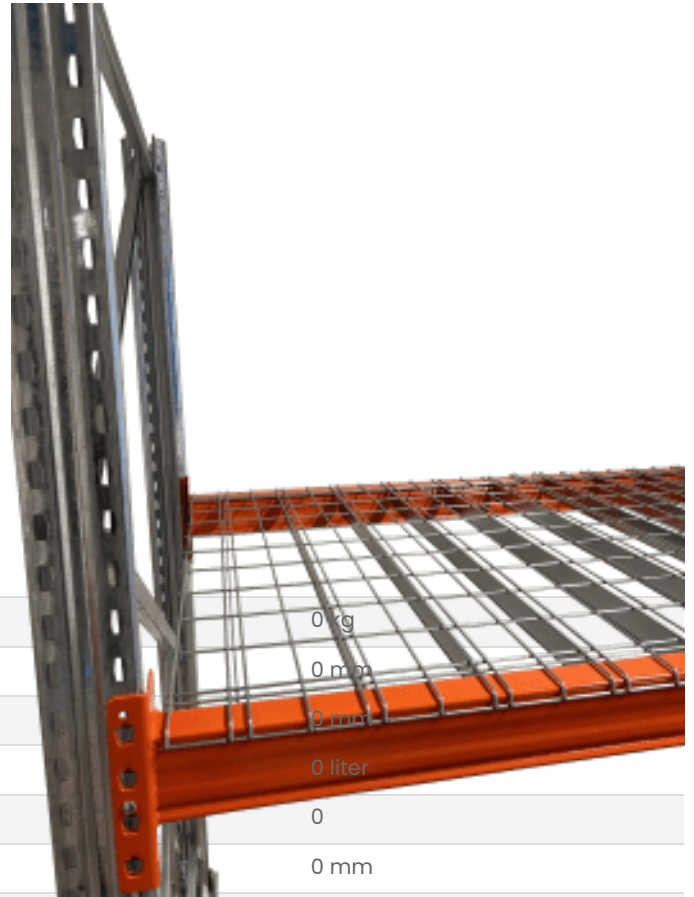

NETTINGHYLLE TIL PALLEREOL 890X1100MM

1000KG/M2

Produktnummer: 213807

En per palleplass.
Nettinghylle til pallereol, tåler opptil 1000 KG

Spesifikasjoner

Vekt	0 kg
Bredde/tykkelse	0 mm
Høyde	0 mm
Volum	0 liter
Dimensjon	0
Nøkkelvidde	0 mm
kW	0
Innvendig diameter	0 mm
Utvendig diameter	0 mm
Type 4	0
Delelengde	0 mm
Type 3	0
Bredde ytre ring	0 mm
Bredde indre ring	0 mm
Type 2	0
Type 5	0
Bordiameter	0 mm
Diameter	0 mm
Neseradius	0 mm

Lengde

0 mm

Les mer om produktet her:

<https://www.ail.no/product?number=213807>