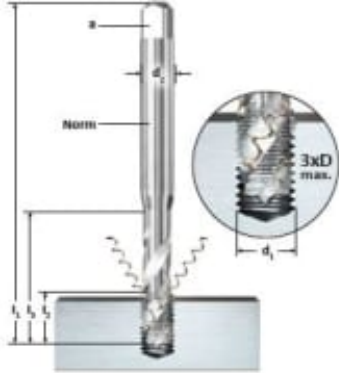

GJENGETAPP RP 1/2"-14 NORIS 7642 SPIRAL

Produktnummer: 236719

Spesifikasjoner

Vekt	0.2 kg
Bredde/tykkelse	0.0 mm
Høyde	0.0 mm
Volum	0.5 liter
Dimensjon	0.0
Nøkkelvidde	0.0 mm
kW	0.0
Modul/profil	METRISK
Innvendig diameter	0.0 mm
Utvendig diameter	0.0 mm
Type	MASKIN
Type 4	0.0
Delelengde	0.0 mm
Type 3	0.0
Bredde ytre ring	0.0 mm
Bredde indre ring	0.0 mm
Type 2	0.0
Type 5	0.0
Bordiameter	0.0 mm

Diameter

20.0 mm

Neseradius

0.0 mm

Antall tenner/rader/deling/spor

0

Lengde

0.0 mm

Størrelse

RP 1/2"20

Les mer om produktet her:

<https://www.ail.no/product?number=236719>