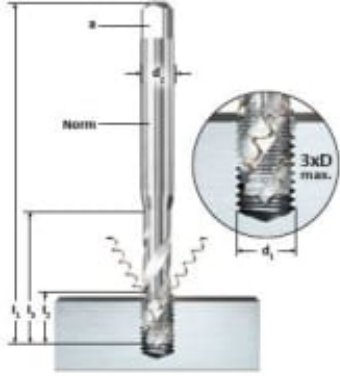

# GJENGETAPP BSW 1/2"-12 NORIS 7642 SPIRAL

Produktnummer: 228803

## Spesifikasjoner

Vekt	0.2 kg
Bredde/tykkelse	0.0 mm
Høyde	0.0 mm
Volum	0.5 liter
Dimensjon	0.0
Nøkkelvidde	0.0 mm
kW	0.0
Modul/profil	BSW
Innvendig diameter	0.0 mm
Utvendig diameter	0.0 mm
Type	MASKIN
Type 4	0.0
Delelengde	0.0 mm
Type 3	0.0
Bredde ytre ring	0.0 mm
Bredde indre ring	0.0 mm
Type 2	0.0
Type 5	0.0
Bordiameter	0.0 mm

Diameter

Neseradius

Antall tenner/rader/deling/spor

Lengde

Størrelse

Les mer om produktet her:

<https://www.ail.no/product?number=228803>