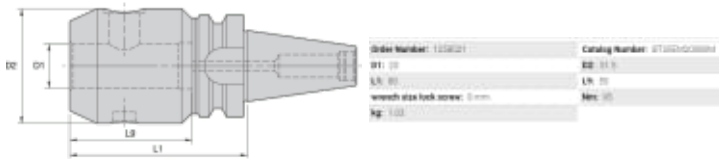

BT30EM20080M

Produktnummer: 1258021

Spesifikasjoner

Vekt	1.04 kg
Bredde/tykkelse	0.0 mm
Høyde	0.0 mm
Volum	0.2 liter
Dimensjon	20.0
Nøkkelvidde	0.0 mm
kW	0.0
Innvendig diameter	0.0 mm
Utvendig diameter	0.0 mm
Type	WELDON
Type 4	0.0
Delelengde	0.0 mm
Type 3	0.0
Serie	WELDON FRES
Bredde ytre ring	0.0 mm
Bredde indre ring	0.0 mm
Type 2	0.0
Type 5	0.0
Bordiameter	0.0 mm

Diameter	0.0 mm
Neseradius	0.0 mm
Antall tenner/rader/deling/spor	0
Lengde	0.0 mm
Størrelse	BT30

Les mer om produktet her:

<https://www.ail.no/product?number=1258021>