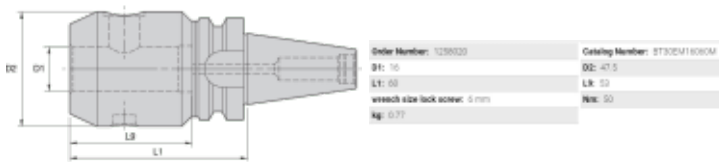

BT30EM16060M

Produktnummer: 1258020

Spesifikasjoner

Vekt	0.7289 kg
Bredde/tykkelse	0.0 mm
Høyde	0.0 mm
Volum	0.1 liter
Dimensjon	16.0
Nøkkelvidde	0.0 mm
kW	0.0
Innvendig diameter	0.0 mm
Utvendig diameter	0.0 mm
Type	WELDON
Type 4	0.0
Delelengde	0.0 mm
Type 3	0.0
Serie	WELDON FRES
Bredde ytre ring	0.0 mm
Bredde indre ring	0.0 mm
Type 2	0.0
Type 5	0.0
Bordiameter	0.0 mm

Diameter	0.0 mm
Neseradius	0.0 mm
Antall tenner/rader/deling/spor	0
Lengde	0.0 mm
Størrelse	BT30

Les mer om produktet her:

<https://www.ail.no/product?number=1258020>