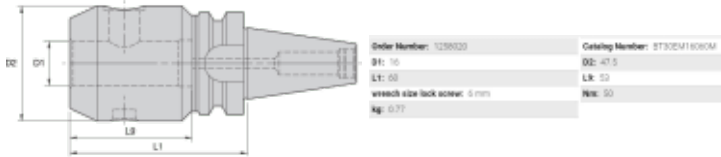

BT30EM16060M

Produktnummer: 1258020

Spesifikasjoner

| | |
|--------------------|-------------|
| Vekt | 0.7289 kg |
| Bredde/tykkelse | 0 mm |
| Høyde | 0 mm |
| Volum | 0.1 liter |
| Dimensjon | 16 |
| Nøkkelvidde | 0 mm |
| kW | 0 |
| Innvendig diameter | 0 mm |
| Utvendig diameter | 0 mm |
| Type | WELDON |
| Type 4 | 0 |
| Delelengde | 0 mm |
| Type 3 | 0 |
| Serie | WELDON FRES |
| Bredde ytre ring | 0 mm |
| Bredde indre ring | 0 mm |
| Type 2 | 0 |
| Type 5 | 0 |
| Bordiameter | 0 mm |

| | |
|-------------------|------|
| Diameter | 0 mm |
| Neseradius | 0 mm |
| Lengde | 0 mm |
| Størrelse | BT30 |

Les mer om produktet her:

<https://www.ail.no/product?number=1258020>